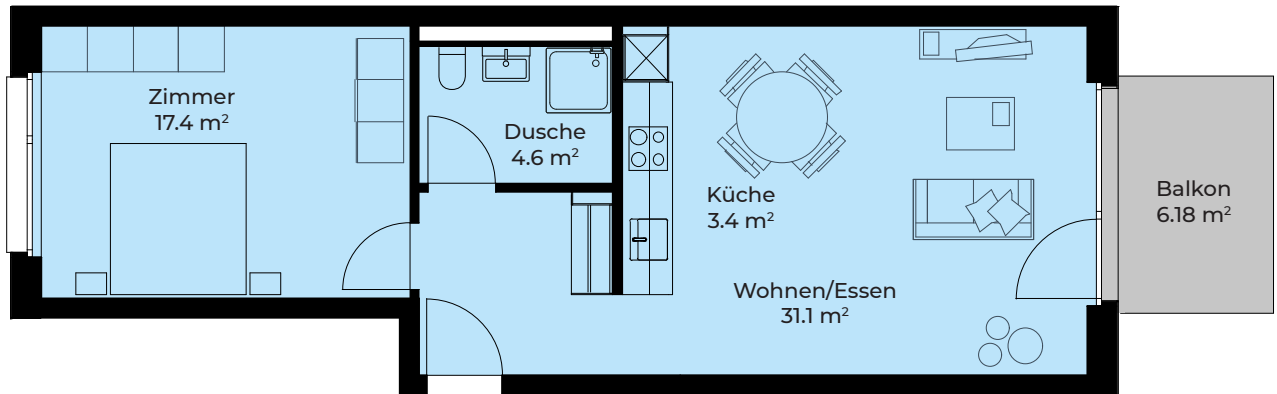

DORFHOF BIBERIST HAUS C2

Zentrumweg 8
CH-4562 Biberist

Wohnung: C2-101
2.5 Zimmer 1. OG
Wohnfläche: 56.50 m²
Balkon: 6.18 m²
Kellerabteil: 3.70 m²

TÄGLICH INSPIRIERT

Alle Angaben, Pläne, Zeichnungen usw. sind unverbindlich.