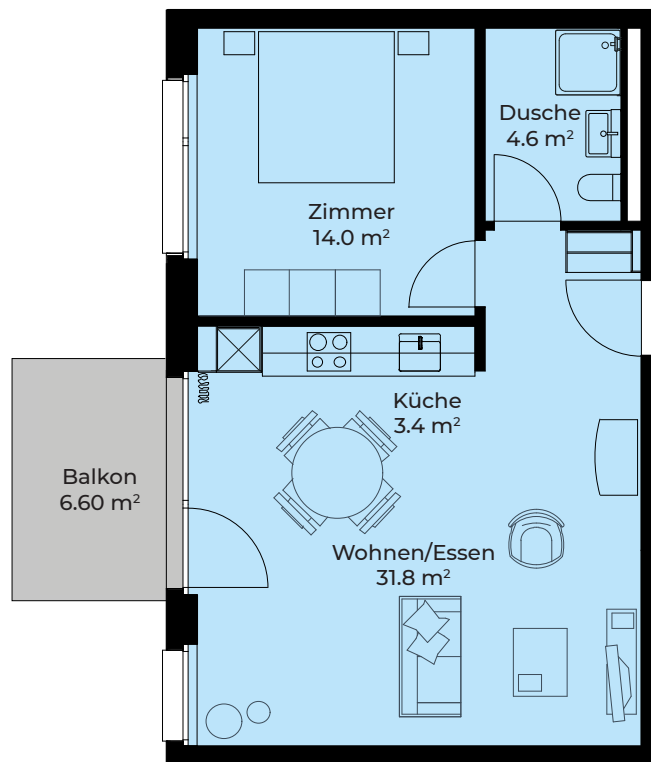

DORFHOF BIBERIST HAUS C1

Zentrumweg 6
CH-4562 Biberist

Wohnung: C1-305
2.5 Zimmer 3. OG
Wohnfläche: 53.80 m²
Balkon: 6.60 m²
Kellerabteil: 3.60 m²

TÄGLICH INSPIRIERT

Alle Angaben, Pläne, Zeichnungen usw. sind unverbindlich.