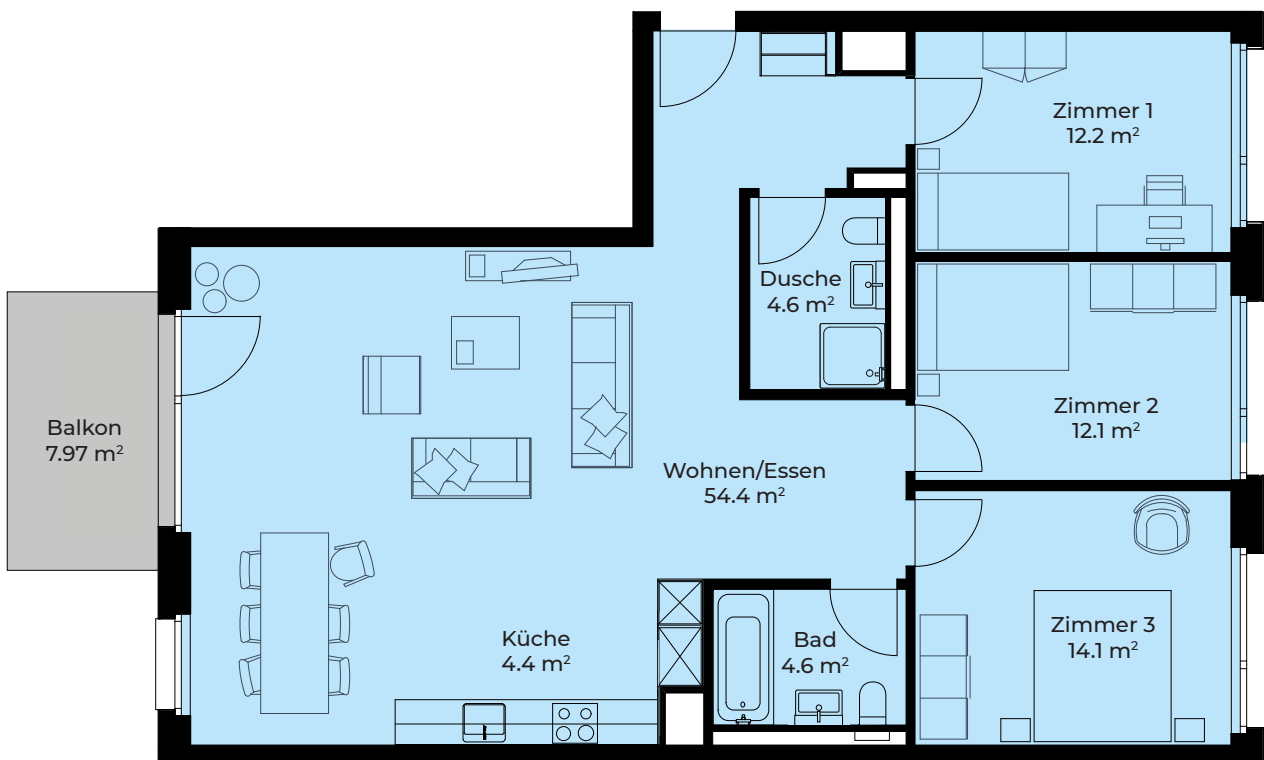

DORFHOF BIBERIST HAUS C1

Zentrumweg 6
CH-4562 Biberist

Wohnung: C1-304
4.5 Zimmer 3. OG
Wohnfläche: 106.40 m²
Balkon: 7.97 m²
Kellerabteil: 5.40 m²

TÄGLICH INSPIRIERT

Alle Angaben, Pläne, Zeichnungen usw. sind unverbindlich.