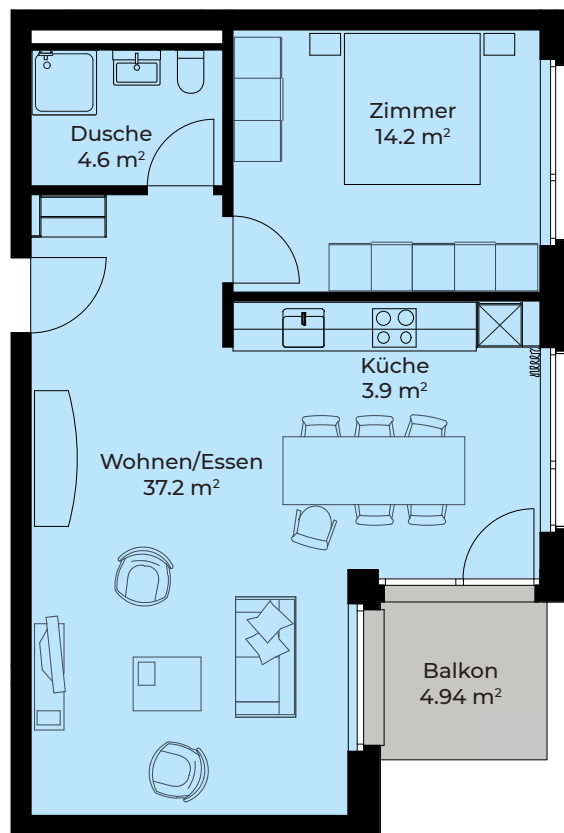

DORFHOF BIBERIST HAUS C1

Zentrumweg 6
CH-4562 Biberist

Wohnung: C1-303
2.5 Zimmer 3. OG
Wohnfläche: 59.90 m²
Balkon: 4.94 m²
Kellerabteil: 4.80 m²

TÄGLICH INSPIRIERT

Alle Angaben, Pläne, Zeichnungen usw. sind unverbindlich.