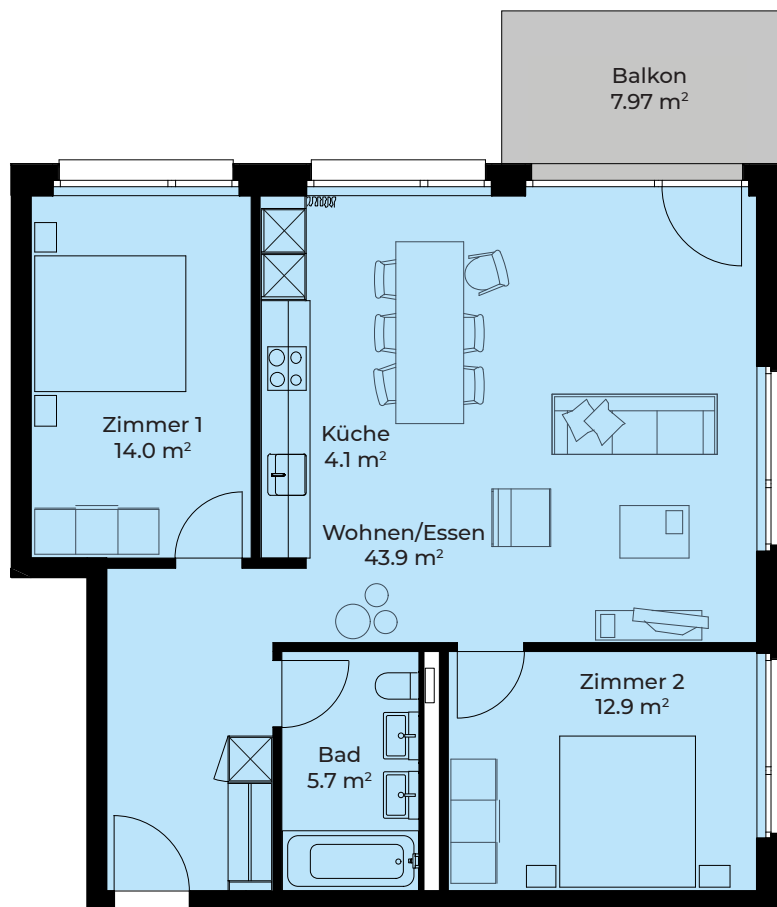

DORFHOF BIBERIST HAUS C1

Zentrumweg 6
CH-4562 Biberist

Wohnung: C1-302
3.5 Zimmer 3. OG
Wohnfläche: 80.60 m²
Balkon: 7.97 m²
Kellerabteil: 4.10 m²

TÄGLICH INSPIRIERT

Alle Angaben, Pläne, Zeichnungen usw. sind unverbindlich.