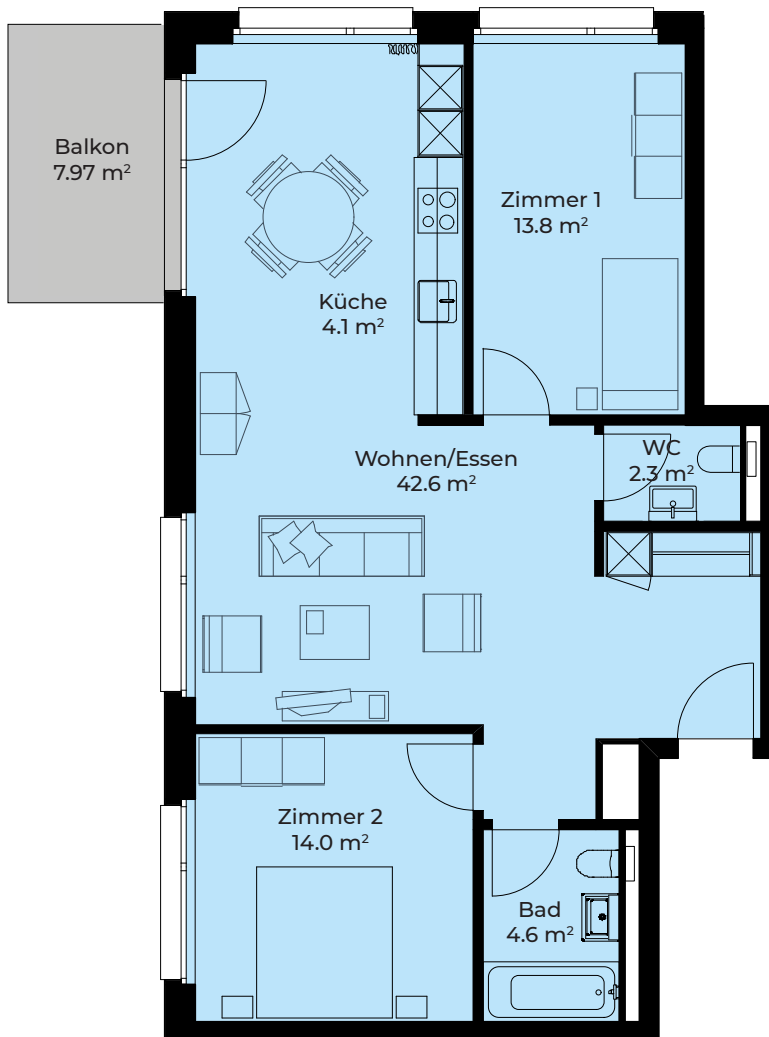

DORFHOF BIBERIST HAUS C1

Zentrumweg 6
CH-4562 Biberist

Wohnung: C1-301
3.5 Zimmer 3. OG
Wohnfläche: 81.40 m²
Balkon: 7.97 m²
Kellerabteil: 5.40 m²

TÄGLICH INSPIRIERT

Alle Angaben, Pläne, Zeichnungen usw. sind unverbindlich.