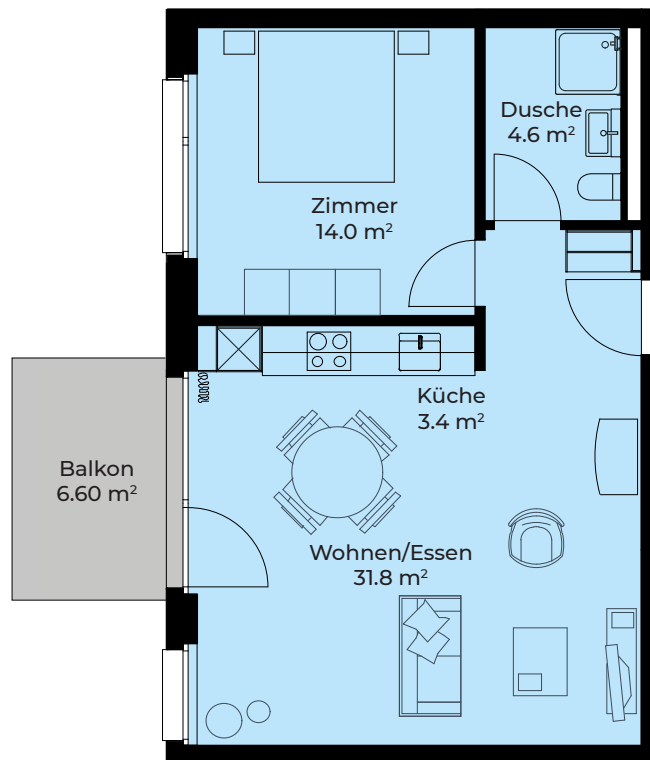

DORFHOF BIBERIST HAUS C1

Zentrumweg 6
CH-4562 Biberist

Wohnung: C1-205
2.5 Zimmer 2. OG
Wohnfläche: 53.80 m²
Balkon: 6.60 m²
Kellerabteil: 3.60 m²

TÄGLICH INSPIRIERT

Alle Angaben, Pläne, Zeichnungen usw. sind unverbindlich.