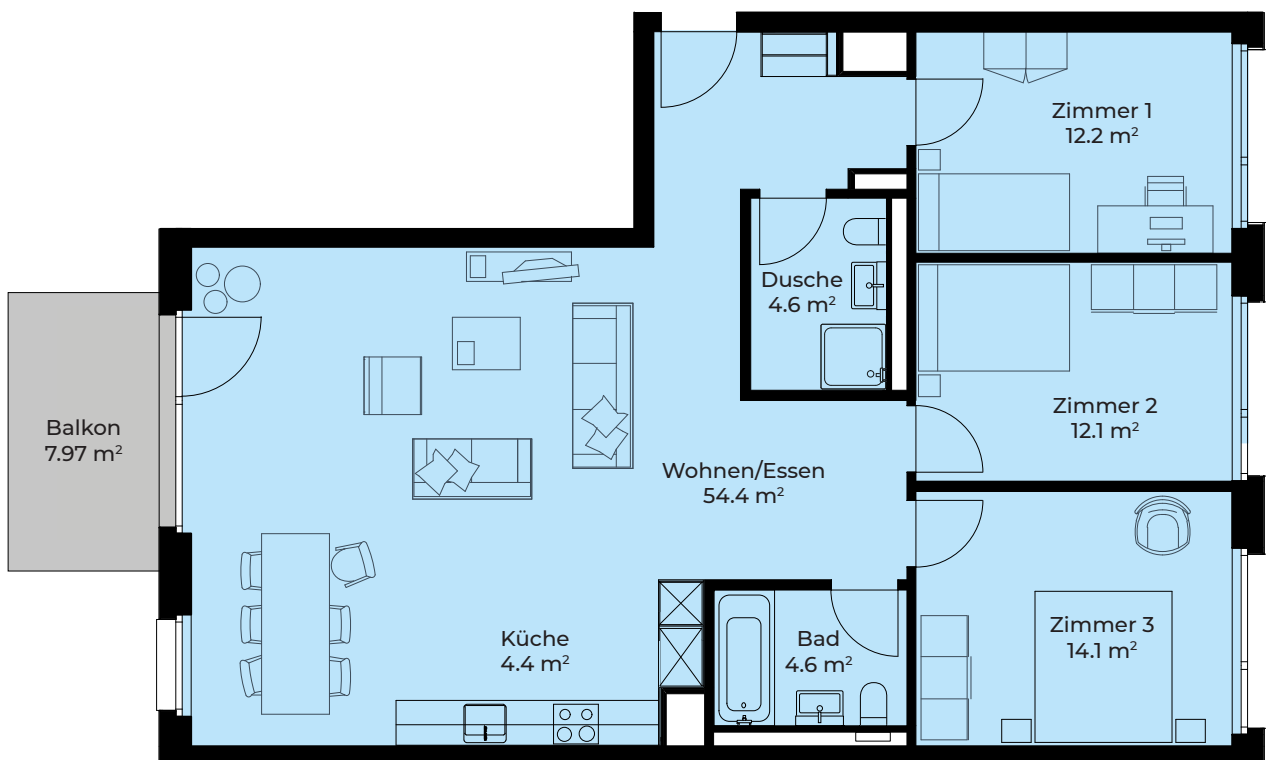

# DORFHOF BIBERIST HAUS C1

Zentrumweg 6  
CH-4562 Biberist

Wohnung: C1-204  
4.5 Zimmer 2. OG  
Wohnfläche: 106.40 m<sup>2</sup>  
Balkon: 7.97 m<sup>2</sup>  
Kellerabteil: 5.40 m<sup>2</sup>

TÄGLICH INSPIRIERT