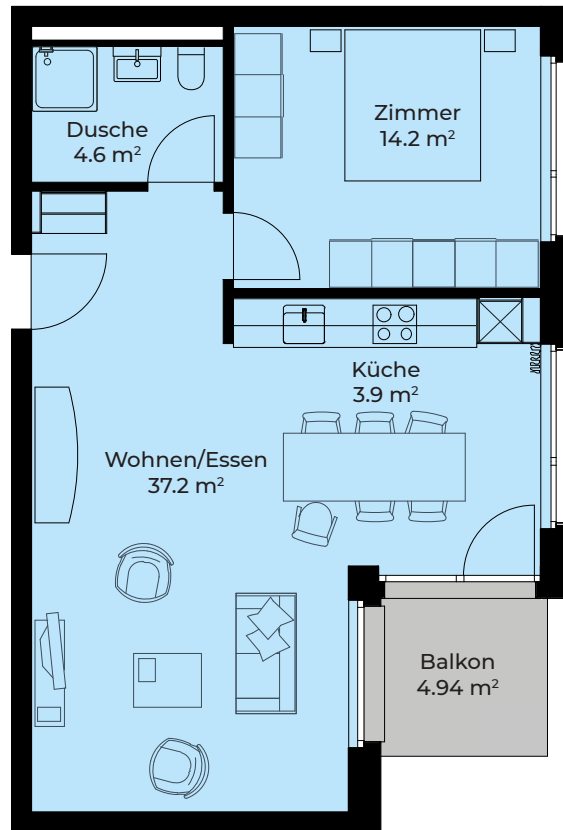

# DORFHOF BIBERIST HAUS C1

Zentrumweg 6  
CH-4562 Biberist

Wohnung: C1-203  
2.5 Zimmer 2. OG  
Wohnfläche: 59.90 m<sup>2</sup>  
Balkon: 4.94 m<sup>2</sup>  
Kellerabteil: 5.40 m<sup>2</sup>

TÄGLICH INSPIRIERT