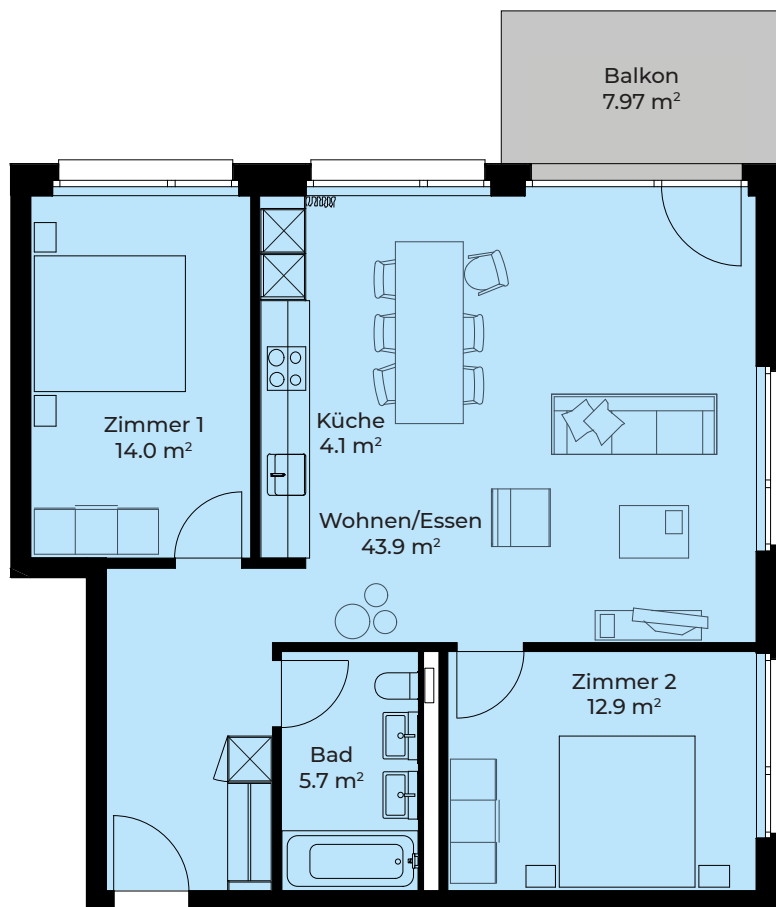

DORFHOF BIBERIST HAUS C1

Zentrumsweg 6
CH-4562 Biberist

TÄGLICH INSPIRIERT

Wohnung: C1-202
3.5 Zimmer 2. OG
Wohnfläche: 80.60 m²
Balkon: 7.97 m²
Kellerabteil: 4.10 m²

Alle Angaben, Pläne, Zeichnungen usw. sind unverbindlich.