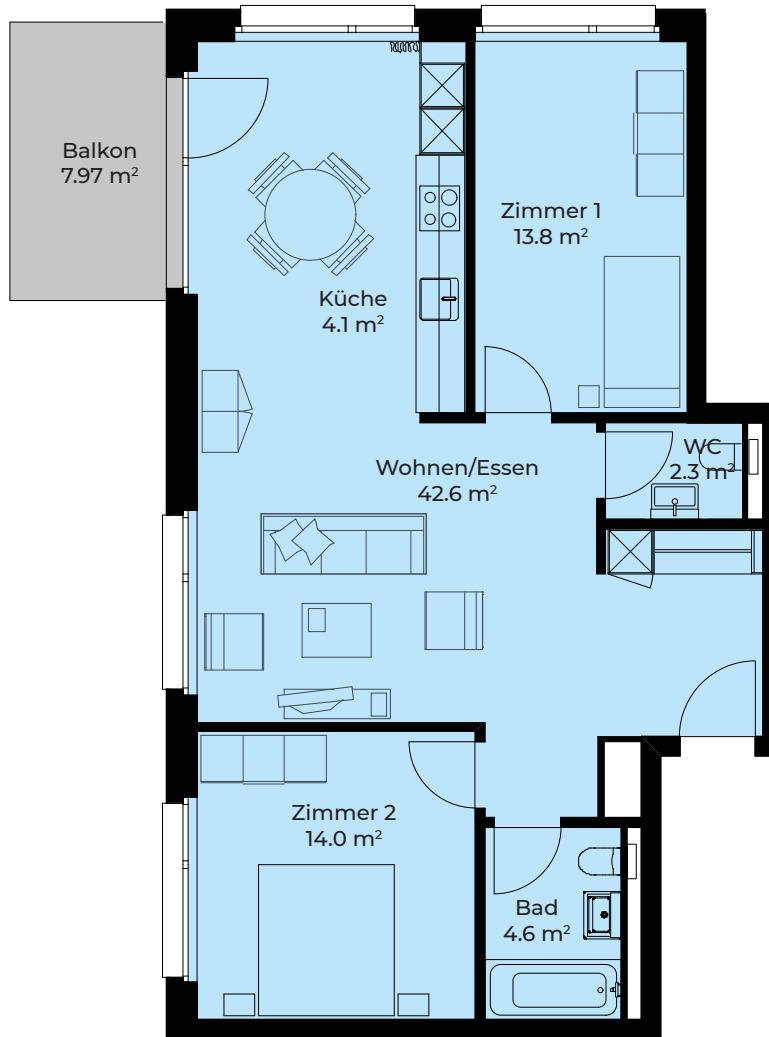

# DORFHOF BIBERIST HAUS C1

Zentrumweg 6  
CH-4562 Biberist

Wohnung: C1-201  
3.5 Zimmer 2. OG  
Wohnfläche: 81.40 m<sup>2</sup>  
Balkon: 7.97 m<sup>2</sup>  
Kellerabteil: 5.00 m<sup>2</sup>

TÄGLICH INSPIRIERT