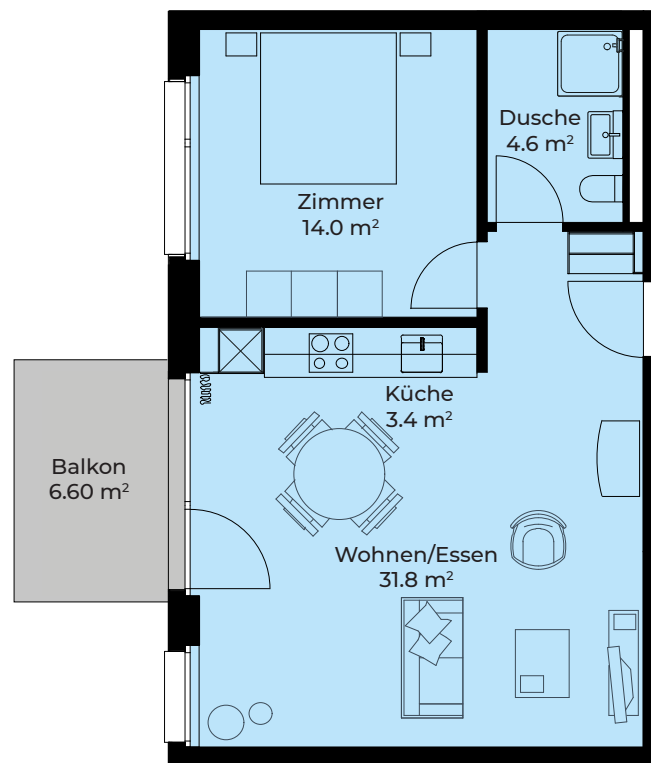

DORFHOF BIBERIST HAUS C1

Zentrumweg 6
CH-4562 Biberist

Wohnung: C1-105
2.5 Zimmer 1. OG
Wohnfläche: 53.80 m²
Balkon: 6.60 m²
Kellerabteil: 4.20 m²

TÄGLICH INSPIRIERT

Alle Angaben, Pläne, Zeichnungen usw. sind unverbindlich.