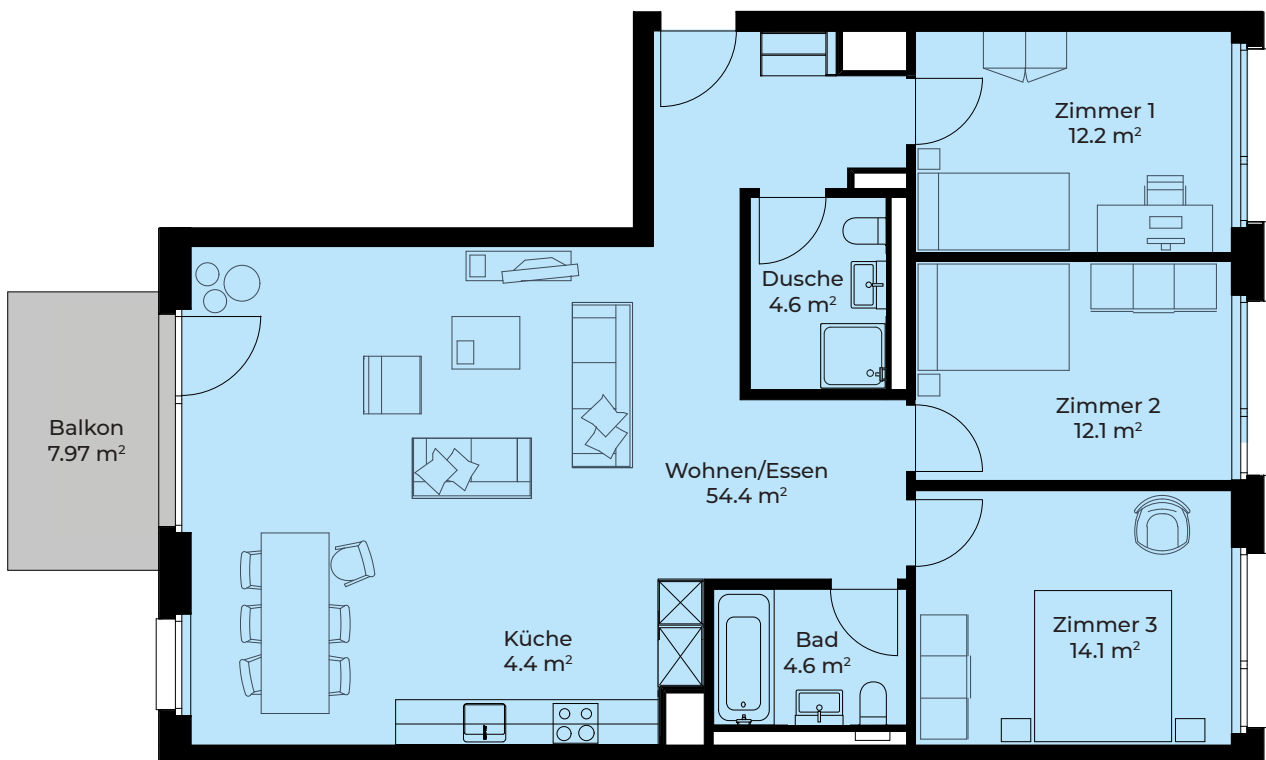

# DORFHOF BIBERIST HAUS C1

Zentrumweg 6  
CH-4562 Biberist

Wohnung: C1-104  
4.5 Zimmer 1. OG  
Wohnfläche: 106.40 m<sup>2</sup>  
Balkon: 7.97 m<sup>2</sup>  
Kellerabteil: 5.40 m<sup>2</sup>

TÄGLICH INSPIRIERT