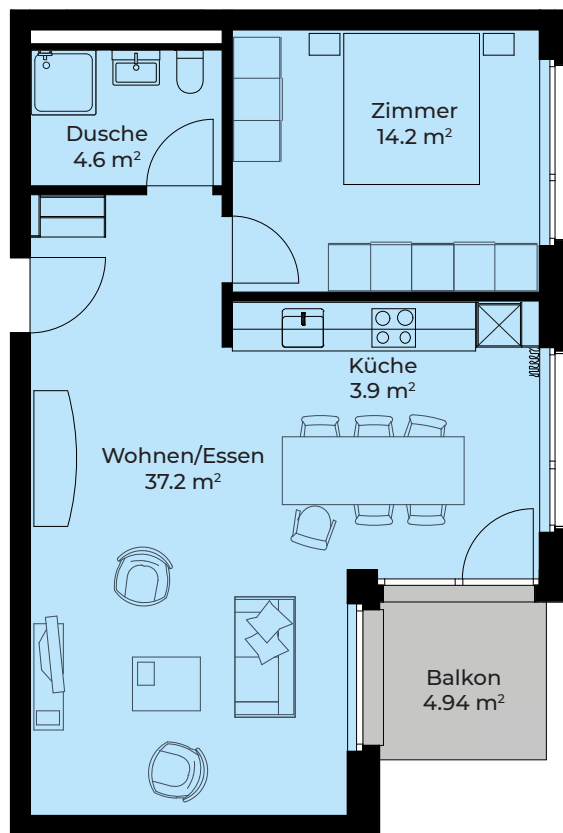

# DORFHOF BIBERIST HAUS C1

Zentrumweg 6  
CH-4562 Biberist

Wohnung: C1-103  
2.5 Zimmer 1. OG  
Wohnfläche: 59.90 m<sup>2</sup>  
Balkon: 4.94 m<sup>2</sup>  
Kellerabteil: 5.10 m<sup>2</sup>

TÄGLICH INSPIRIERT