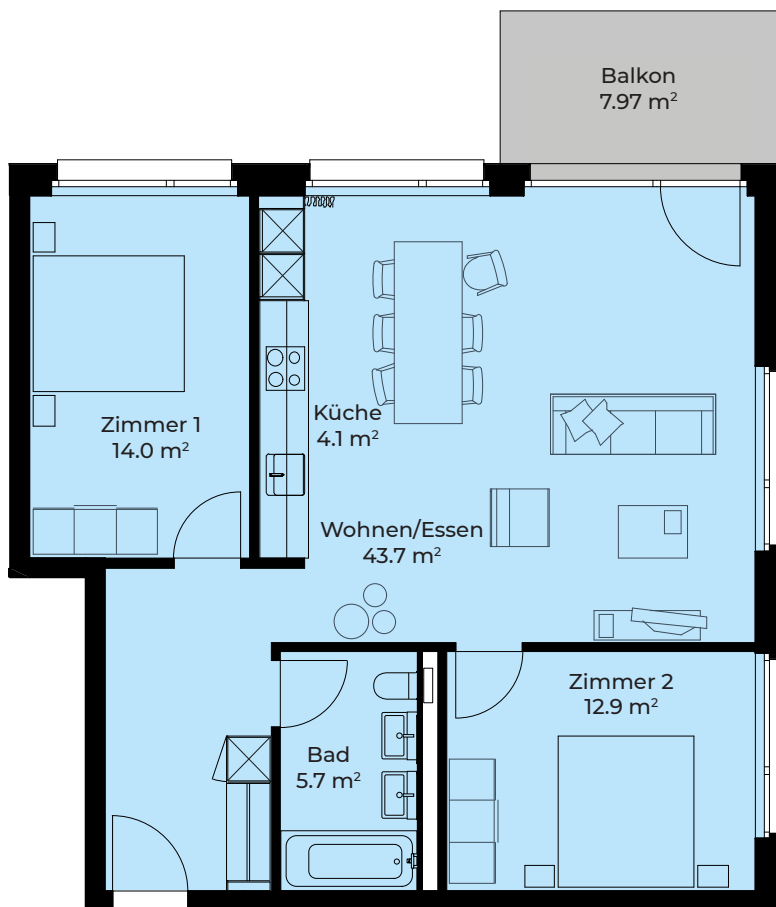

DORFHOF BIBERIST HAUS C1

Zentrumweg 6
CH-4562 Biberist

Wohnung: C1-102
3.5 Zimmer 1. OG
Wohnfläche: 80.60 m²
Balkon: 7.97 m²
Kellerabteil: 4.20 m²

TÄGLICH INSPIRIERT

Alle Angaben, Pläne, Zeichnungen usw. sind unverbindlich.