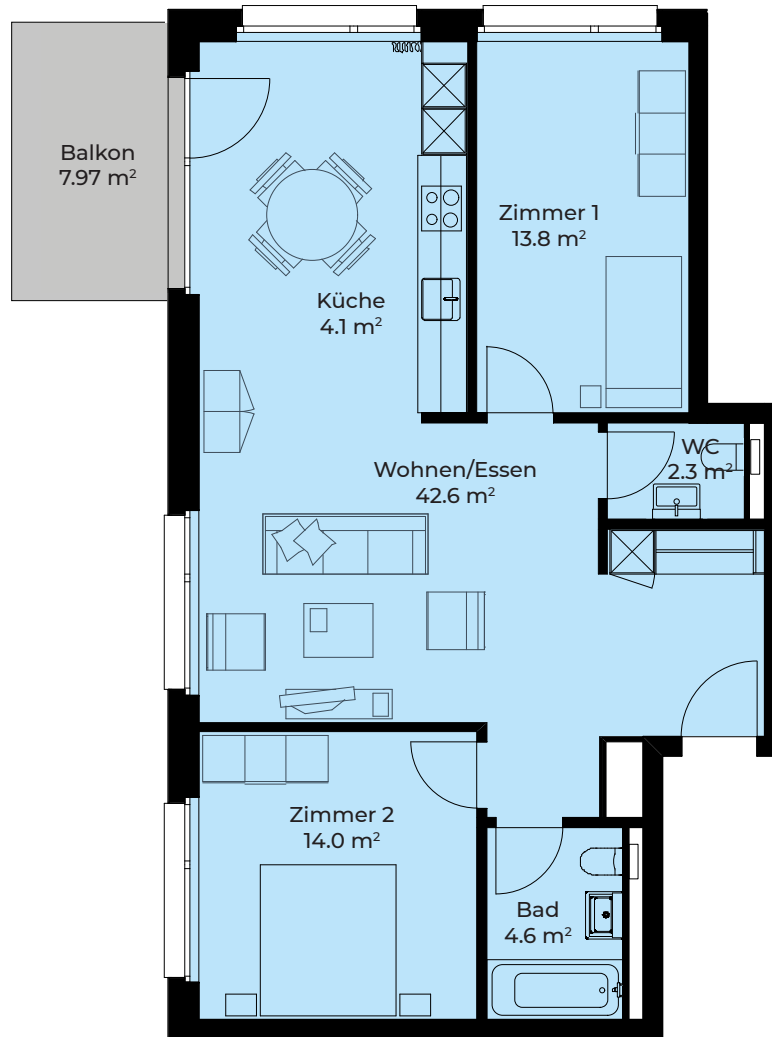

# DORFHOF BIBERIST HAUS C1

Zentrumweg 6  
CH-4562 Biberist

Wohnung: C1-101  
3.5 Zimmer 1. OG  
Wohnfläche: 81.40 m<sup>2</sup>  
Balkon: 7.97 m<sup>2</sup>  
Kellerabteil: 5.10 m<sup>2</sup>

TÄGLICH INSPIRIERT