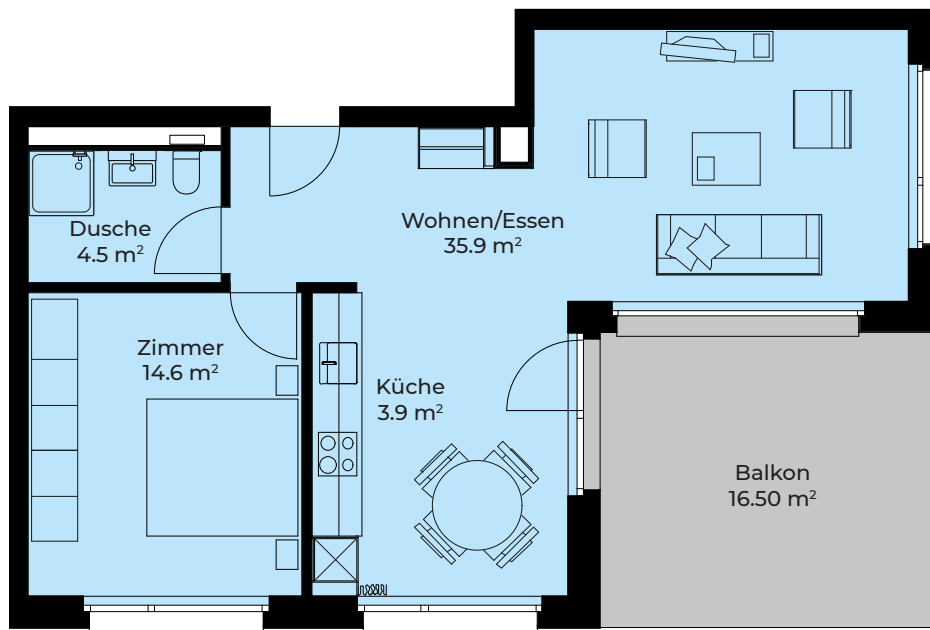

DORFHOF BIBERIST HAUS B

Zentrumweg 4
CH-4562 Biberist

Wohnung: B-404
2.5 Zimmer 4. OG
Wohnfläche: 58.90 m²
Balkon: 16.50 m²
Kellerabteil: 5.00 m²

TÄGLICH INSPIRIERT

Alle Angaben, Pläne, Zeichnungen usw. sind unverbindlich.