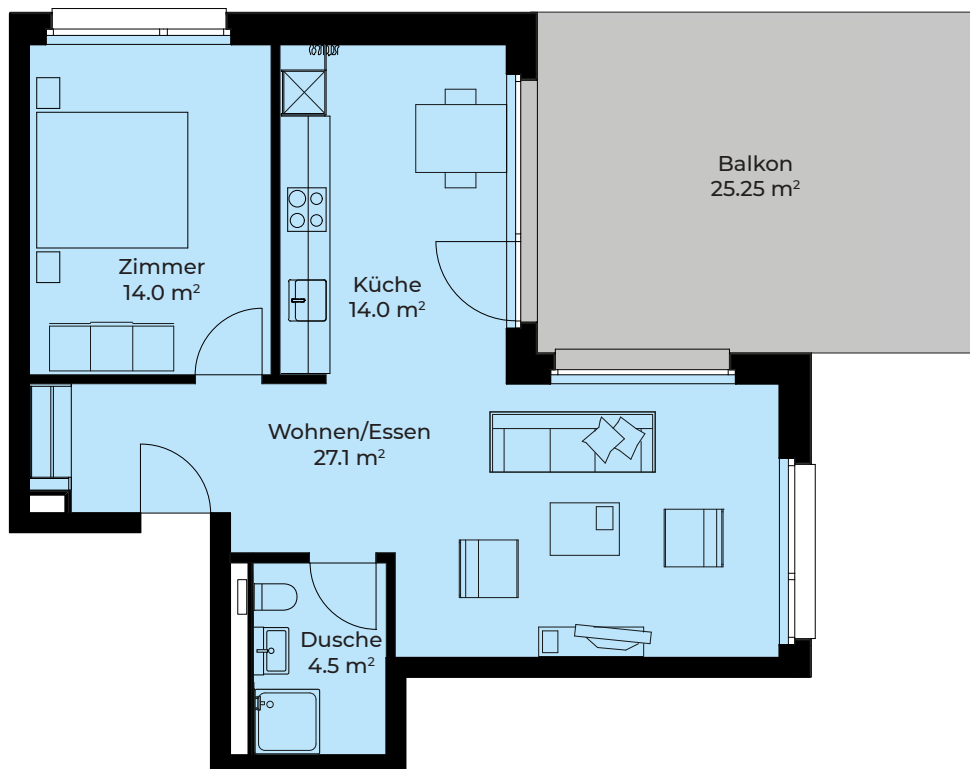

DORFHOF BIBERIST HAUS B

Zentrumweg 4
CH-4562 Biberist

TÄGLICH INSPIRIERT

Wohnung: B-403
2.5 Zimmer 4. OG
Wohnfläche: 59.60 m²
Balkon: 25.25 m²
Kellerabteil: 5.90 m²

Alle Angaben, Pläne, Zeichnungen usw. sind unverbindlich.