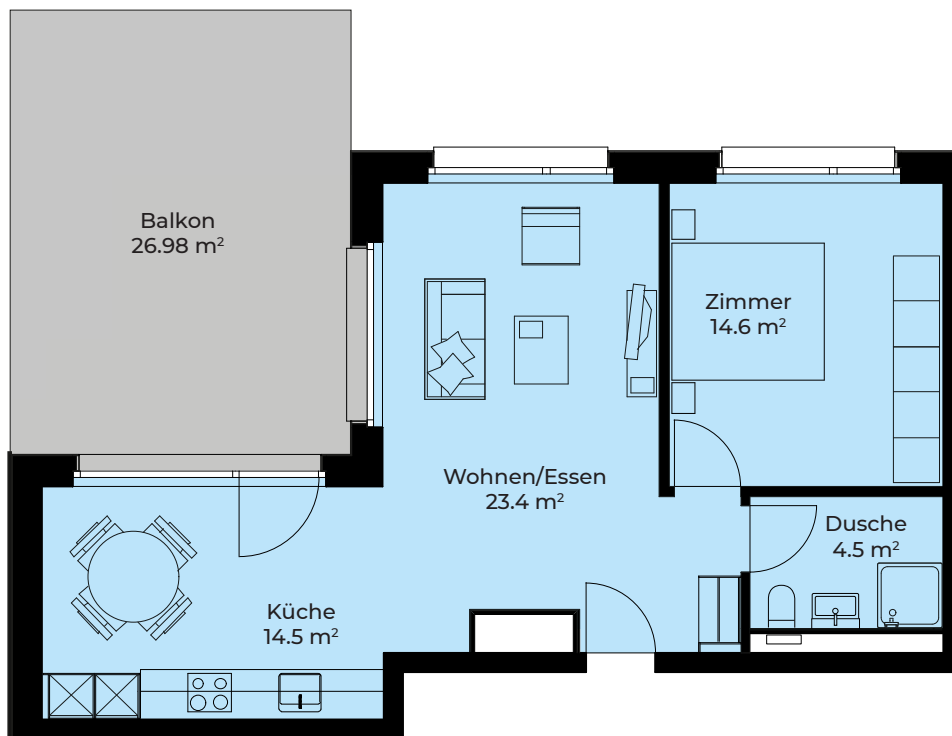

# DORFHOF BIBERIST HAUS B

Zentrumweg 4  
CH-4562 Biberist

Wohnung: B-402  
2.5 Zimmer 4. OG  
Wohnfläche: 57.00 m<sup>2</sup>  
Balkon: 26.98 m<sup>2</sup>  
Kellerabteil: 5.00 m<sup>2</sup>

TÄGLICH INSPIRIERT