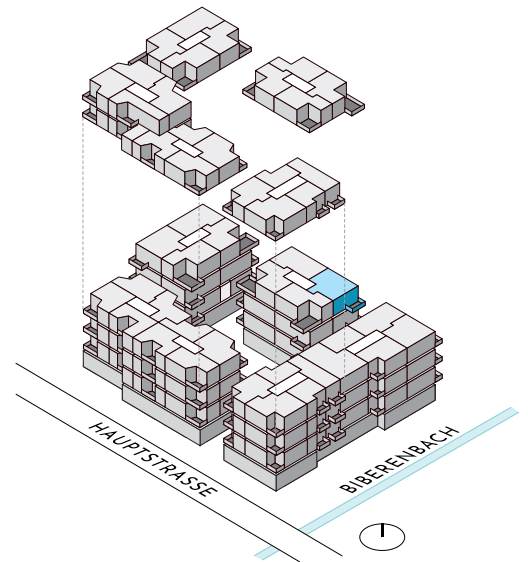

DORFHOF BIBERIST HAUS B

Zentrumweg 4
CH-4562 Biberist

Wohnung: B-303
3.5 Zimmer 3. OG
Wohnfläche: 74.70 m²
Balkon: 9.69 m²
Kellerabteil: 5.00 m²

TÄGLICH INSPIRIERT

Alle Angaben, Pläne, Zeichnungen usw. sind unverbindlich.