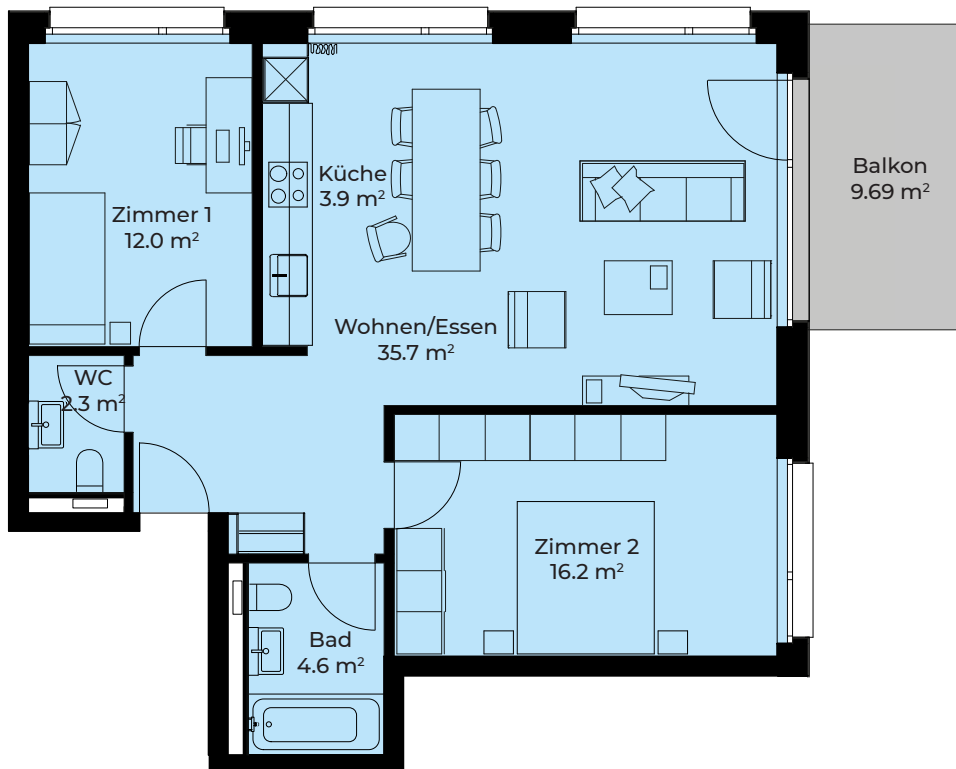

DORFHOF BIBERIST HAUS B

Zentrumweg 4
CH-4562 Biberist

Wohnung: B-303
3.5 Zimmer 3. OG
Wohnfläche: 74.70 m²
Balkon: 9.69 m²
Kellerabteil: 5.00 m²

TÄGLICH INSPIRIERT

Alle Angaben, Pläne, Zeichnungen usw. sind unverbindlich.