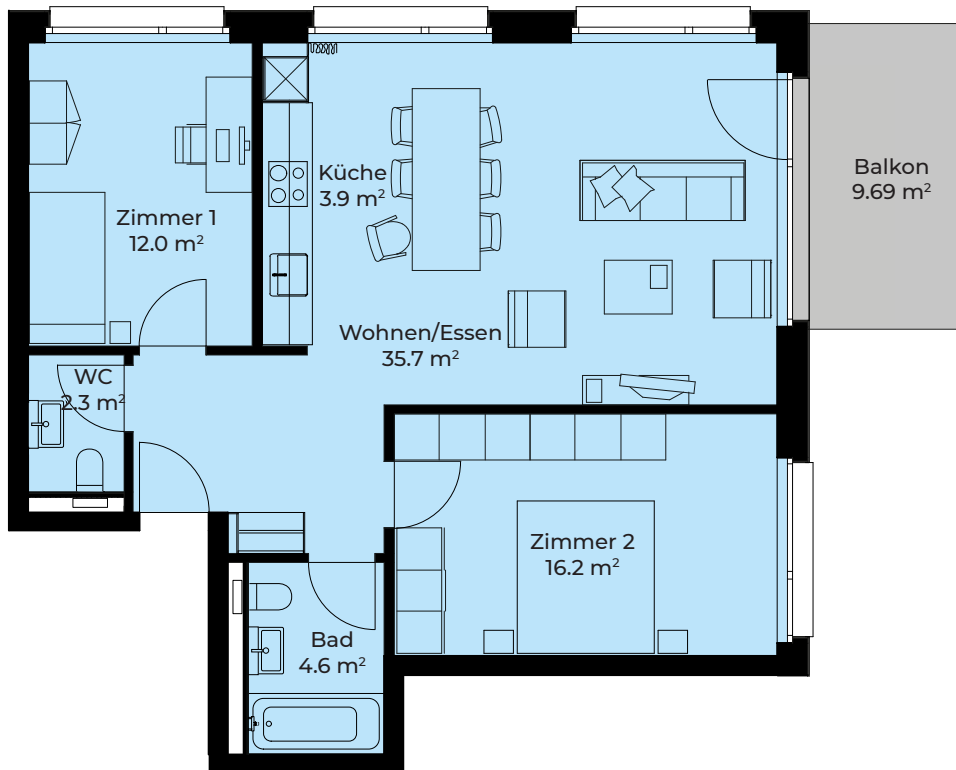

DORFHOF BIBERIST HAUS B

Zentrumweg 4
CH-4562 Biberist

TÄGLICH INSPIRIERT

Wohnung: B-203
3.5 Zimmer 2. OG
Wohnfläche: 74.70 m²
Balkon: 9.69 m²
Kellerabteil: 4.90 m²

Alle Angaben, Pläne, Zeichnungen usw. sind unverbindlich.