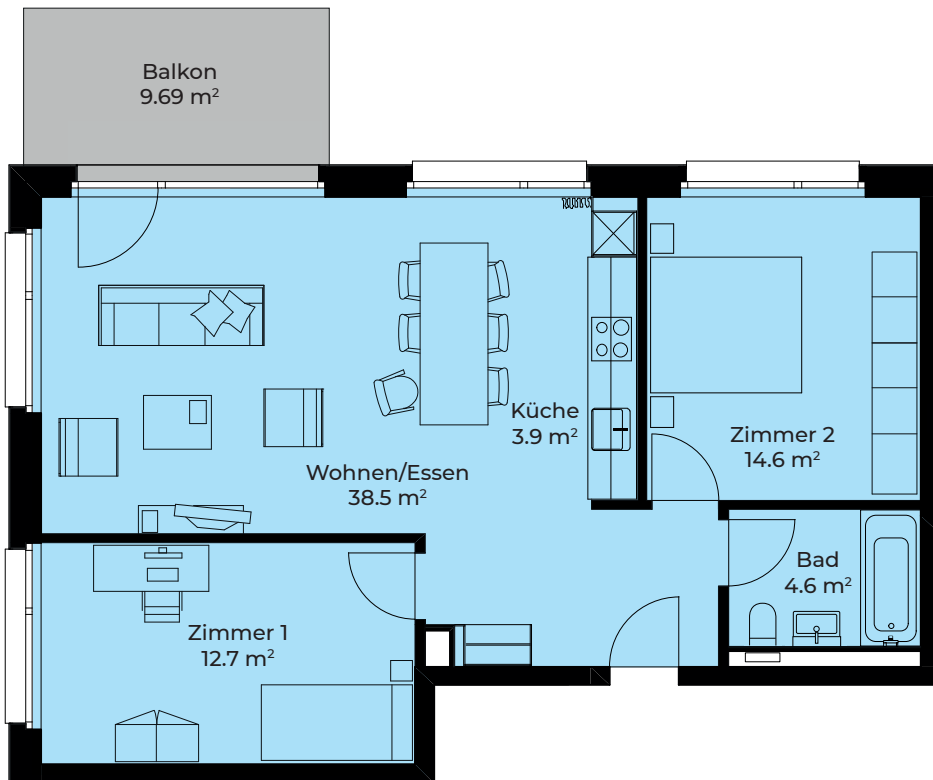

DORFHOF BIBERIST HAUS B

Zentrumweg 4
CH-4562 Biberist

Wohnung: B-202
3.5 Zimmer 2. OG
Wohnfläche: 74.30 m²
Balkon: 9.69 m²
Kellerabteil: 4.90 m²

TÄGLICH INSPIRIERT

Alle Angaben, Pläne, Zeichnungen usw. sind unverbindlich.