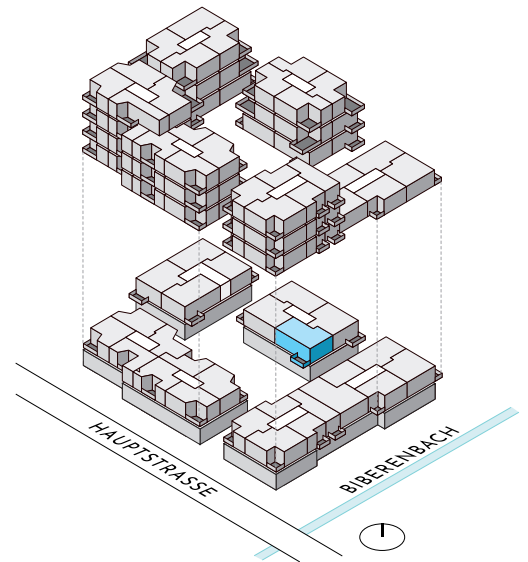

# DORFHOF BIBERIST HAUS B

Zentrumweg 4  
CH-4562 Biberist

Wohnung: B-104  
3.5 Zimmer 1. OG  
Wohnfläche: 75.70 m<sup>2</sup>  
Balkon: 9.69 m<sup>2</sup>  
Kellerabteil: 4.90 m<sup>2</sup>

TÄGLICH INSPIRIERT