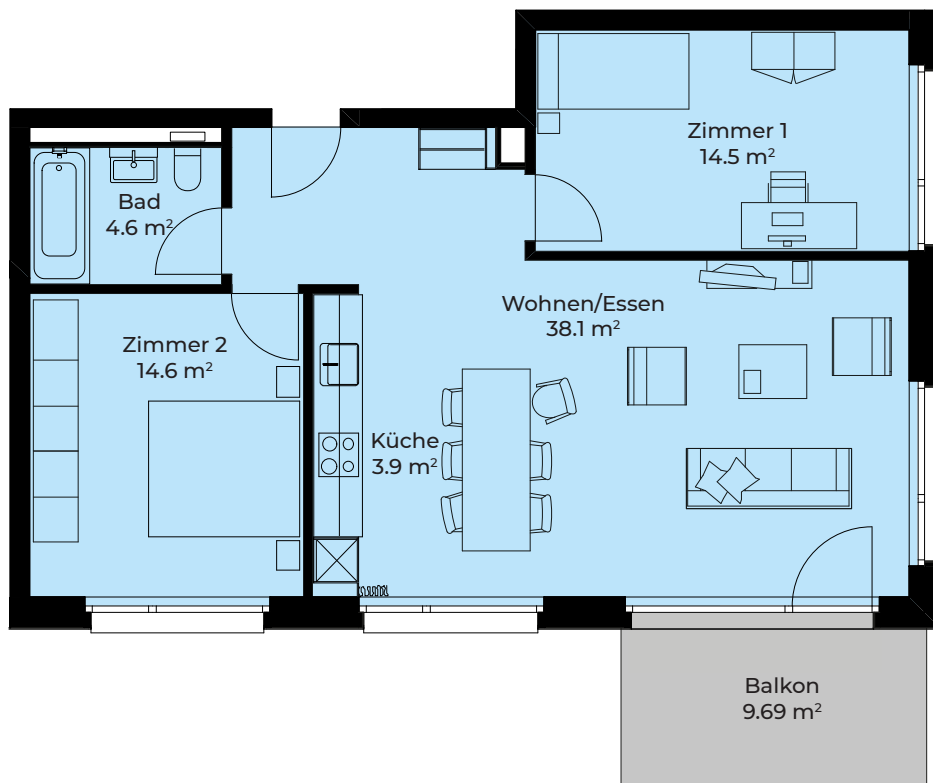

# DORFHOF BIBERIST HAUS B

Zentrumweg 4  
CH-4562 Biberist

Wohnung: B-104  
3.5 Zimmer 1. OG  
Wohnfläche: 75.70 m<sup>2</sup>  
Balkon: 9.69 m<sup>2</sup>  
Kellerabteil: 4.90 m<sup>2</sup>

TÄGLICH INSPIRIERT