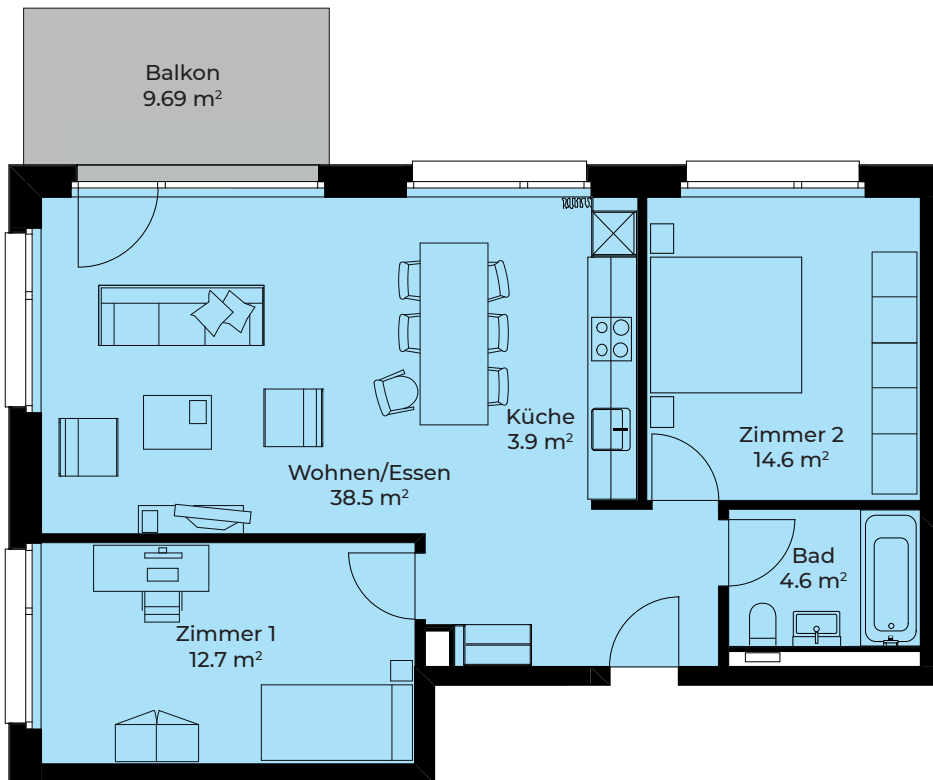

DORFHOF BIBERIST HAUS B

Zentrumweg 4
CH-4562 Biberist

TÄGLICH INSPIRIERT

Wohnung: B-102
3.5 Zimmer 1. OG
Wohnfläche: 74.30 m²
Balkon: 9.69 m²
Kellerabteil: 4.90 m²

Alle Angaben, Pläne, Zeichnungen usw. sind unverbindlich.