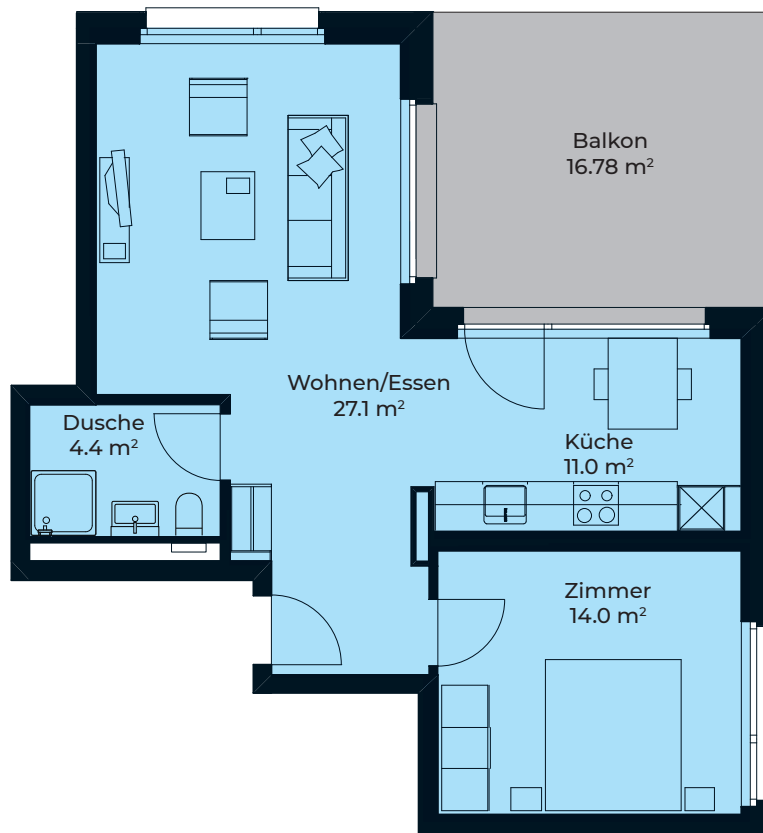

DORFHOF BIBERIST HAUS A

Zentrumweg 2
CH-4562 Biberist

Wohnung: A-404
2.5 Zimmer 4. OG
Wohnfläche: 56.50 m²
Balkon: 16.78 m²
Kellerabteil: 5.00 m²

TÄGLICH INSPIRIERT

Alle Angaben, Pläne, Zeichnungen usw. sind unverbindlich.