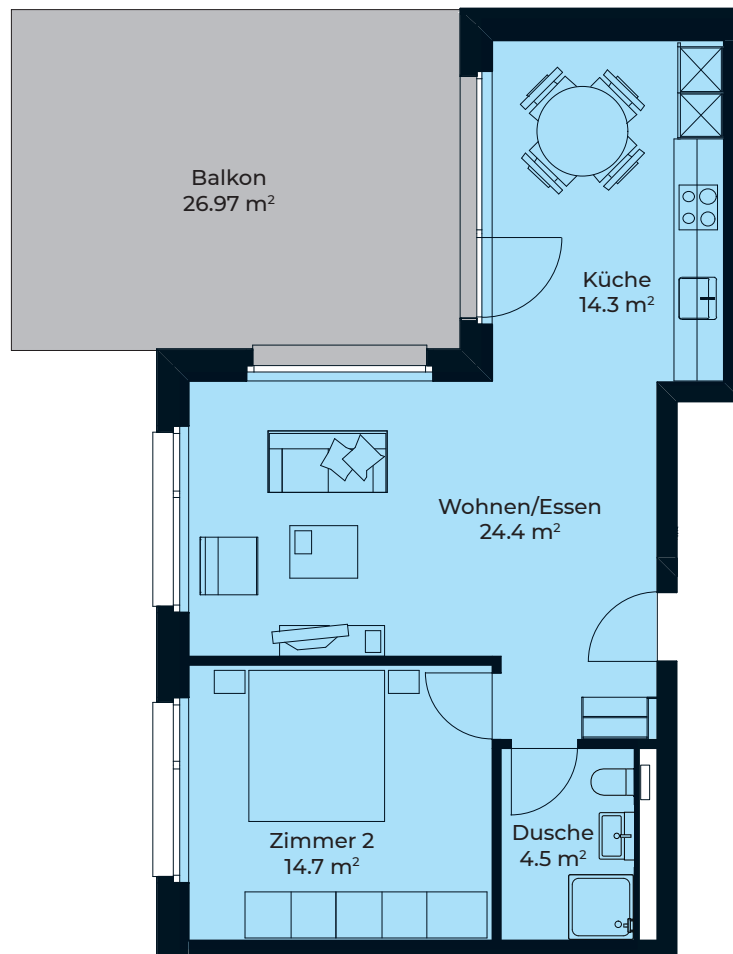

# DORFHOF BIBERIST HAUS A

Zentrumweg 2  
CH-4562 Biberist

Wohnung: A-403  
2.5 Zimmer 4. OG  
Wohnfläche: 57.90 m<sup>2</sup>  
Balkon: 26.97 m<sup>2</sup>  
Kellerabteil: 4.80 m<sup>2</sup>

TÄGLICH INSPIRIERT