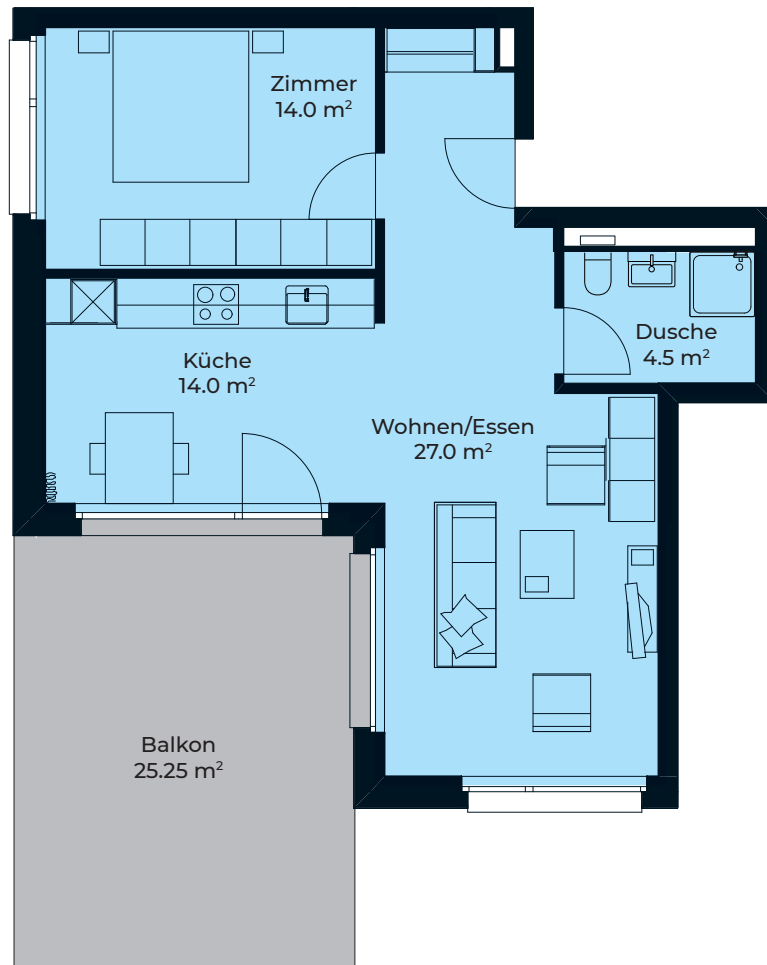

# DORFHOF BIBERIST HAUS A

Zentrumweg 2  
CH-4562 Biberist

Wohnung: A-402  
2.5 Zimmer 4. OG  
Wohnfläche: 59.50 m<sup>2</sup>  
Balkon: 25.25 m<sup>2</sup>  
Kellerabteil: 4.90 m<sup>2</sup>

TÄGLICH INSPIRIERT