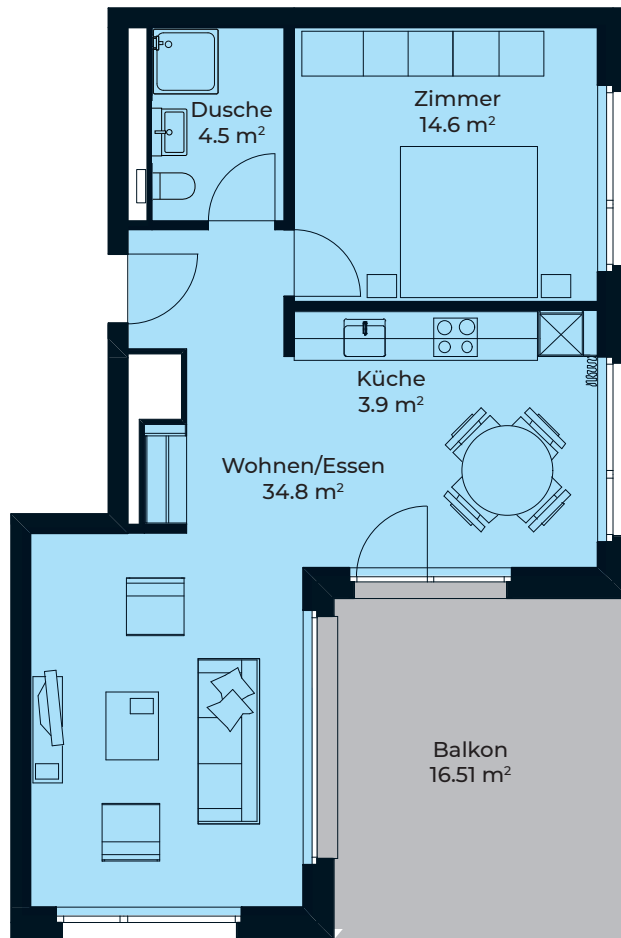

DORFHOF BIBERIST HAUS A

Zentrumweg 2
CH-4562 Biberist

Wohnung: A-401
2.5 Zimmer 4. OG
Wohnfläche: 57.80 m²
Balkon: 16.51 m²
Kellerabteil: 4.90 m²

TÄGLICH INSPIRIERT

Alle Angaben, Pläne, Zeichnungen usw. sind unverbindlich.