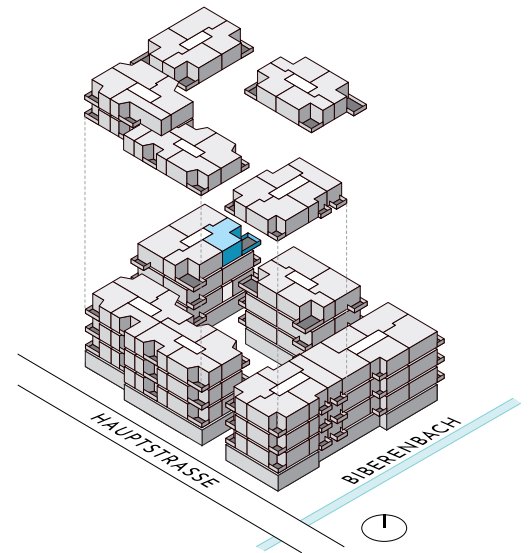

DORFHOF BIBERIST HAUS A

Zentrumweg 2
CH-4562 Biberist

Wohnung: A-304
2.5 Zimmer 3. OG
Wohnfläche: 56.50 m²
Balkon: 26.50 m²
Kellerabteil: 5.90 m²

TÄGLICH INSPIRIERT

Alle Angaben, Pläne, Zeichnungen usw. sind unverbindlich.