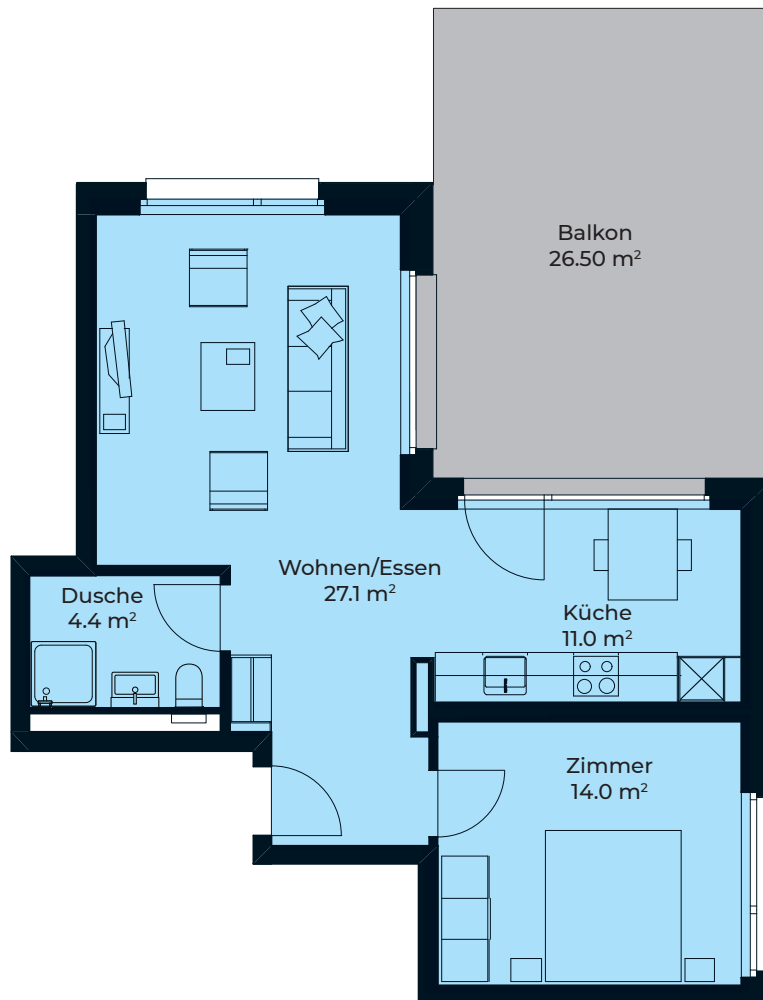

DORFHOF BIBERIST HAUS A

Zentrumweg 2
CH-4562 Biberist

Wohnung: A-304
2.5 Zimmer 3. OG
Wohnfläche: 56.50 m²
Balkon: 26.50 m²
Kellerabteil: 5.90 m²

TÄGLICH INSPIRIERT

Alle Angaben, Pläne, Zeichnungen usw. sind unverbindlich.