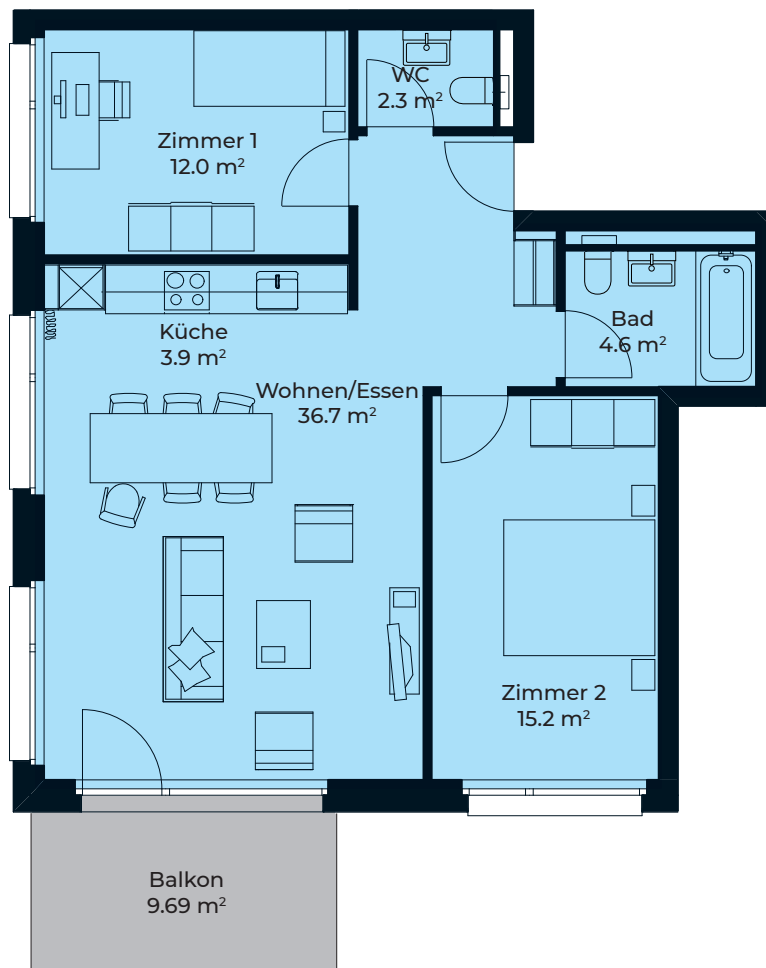

DORFHOF BIBERIST HAUS A

Zentrumweg 2
CH-4562 Biberist

Wohnung: A-302
3.5 Zimmer 3. OG
Wohnfläche: 74.70 m²
Balkon: 9.69 m²
Kellerabteil: 4.90 m²

TÄGLICH INSPIRIERT

Alle Angaben, Pläne, Zeichnungen usw. sind unverbindlich.