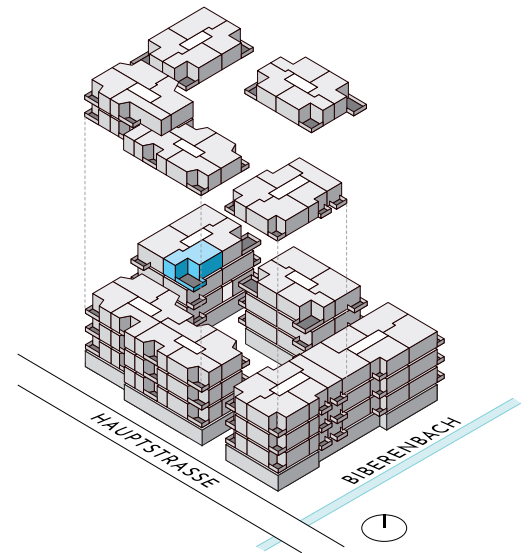

DORFHOF BIBERIST HAUS A

Zentrumweg 2
CH-4562 Biberist

Wohnung: A-301
2.5 Zimmer 3. OG
Wohnfläche: 57.80 m²
Balkon: 26.23 m²
Kellerabteil: 4.90 m²

TÄGLICH INSPIRIERT

Alle Angaben, Pläne, Zeichnungen usw. sind unverbindlich.