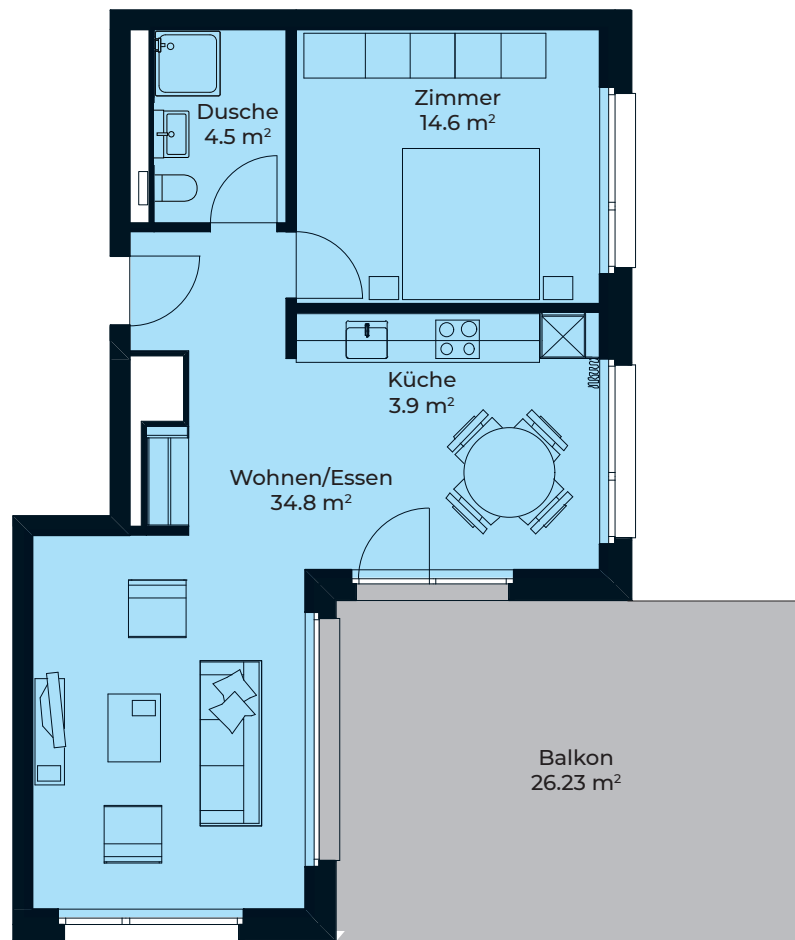

DORFHOF BIBERIST HAUS A

Zentrumweg 2
CH-4562 Biberist

Wohnung: A-301
2.5 Zimmer 3. OG
Wohnfläche: 57.80 m²
Balkon: 26.23 m²
Kellerabteil: 4.90 m²

TÄGLICH INSPIRIERT

Alle Angaben, Pläne, Zeichnungen usw. sind unverbindlich.