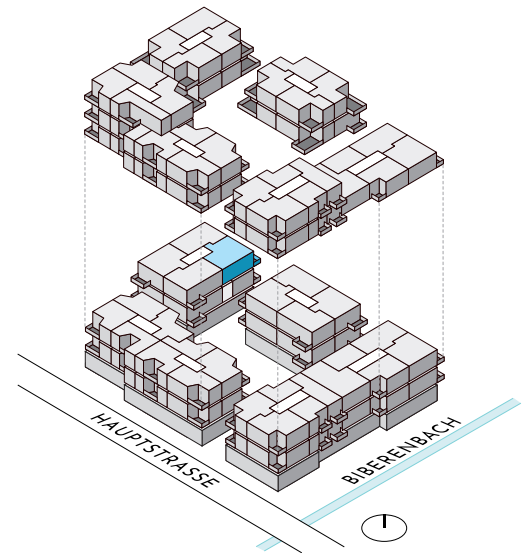

DORFHOF BIBERIST HAUS A

Zentrumweg 2
CH-4562 Biberist

Wohnung: A-204
3.5 Zimmer 2. OG
Wohnfläche: 73.50 m²
Balkon: 9.69 m²
Kellerabteil: 4.20 m²

TÄGLICH INSPIRIERT

Alle Angaben, Pläne, Zeichnungen usw. sind unverbindlich.