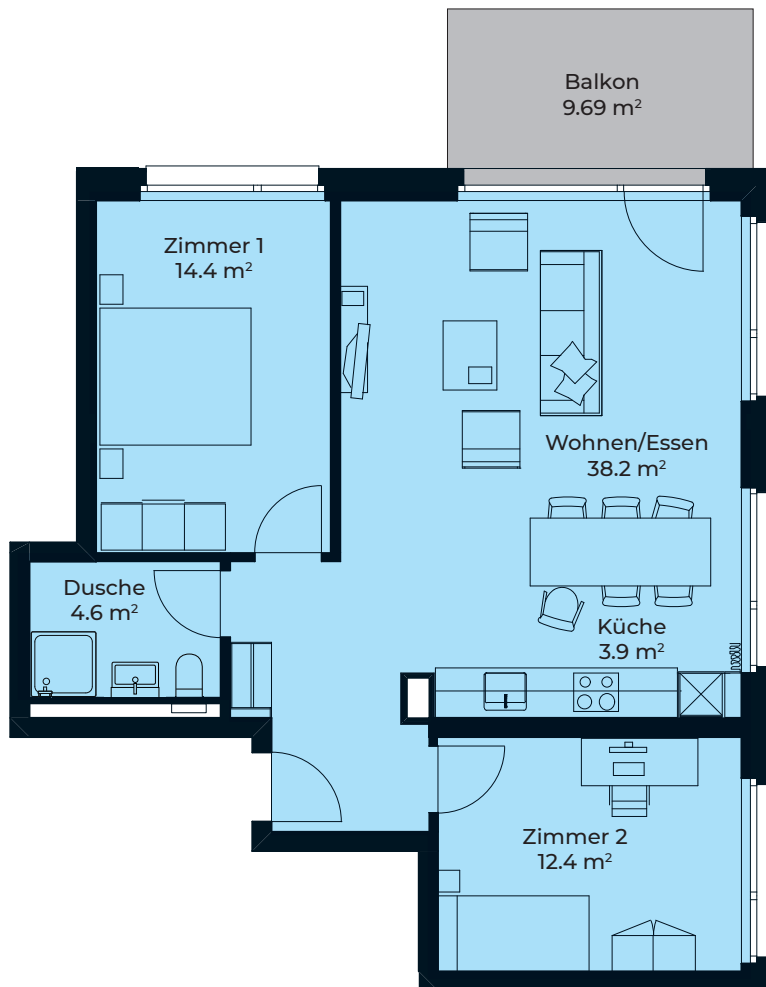

DORFHOF BIBERIST HAUS A

Zentrumweg 2
CH-4562 Biberist

Wohnung: A-204
3.5 Zimmer 2. OG
Wohnfläche: 73.50 m²
Balkon: 9.69 m²
Kellerabteil: 4.20 m²

TÄGLICH INSPIRIERT

Alle Angaben, Pläne, Zeichnungen usw. sind unverbindlich.