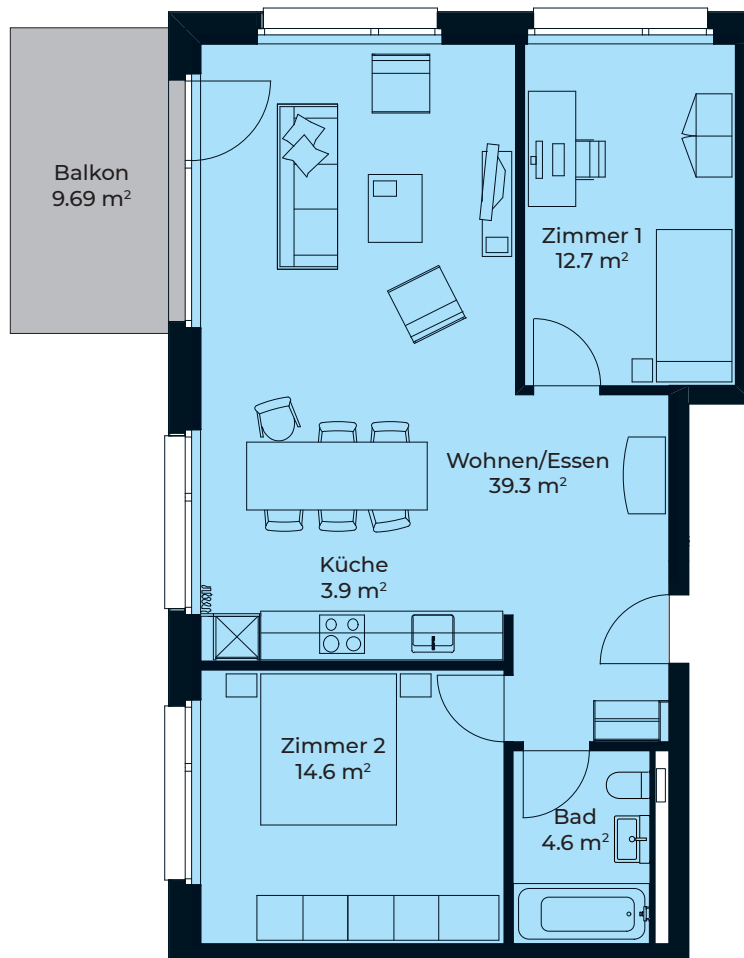

DORFHOF BIBERIST HAUS A

Zentrumweg 2
CH-4562 Biberist

Wohnung: A-203
3.5 Zimmer 2. OG
Wohnfläche: 75.10 m²
Balkon: 9.69 m²
Kellerabteil: 4.90 m²

TÄGLICH INSPIRIERT

Alle Angaben, Pläne, Zeichnungen usw. sind unverbindlich.