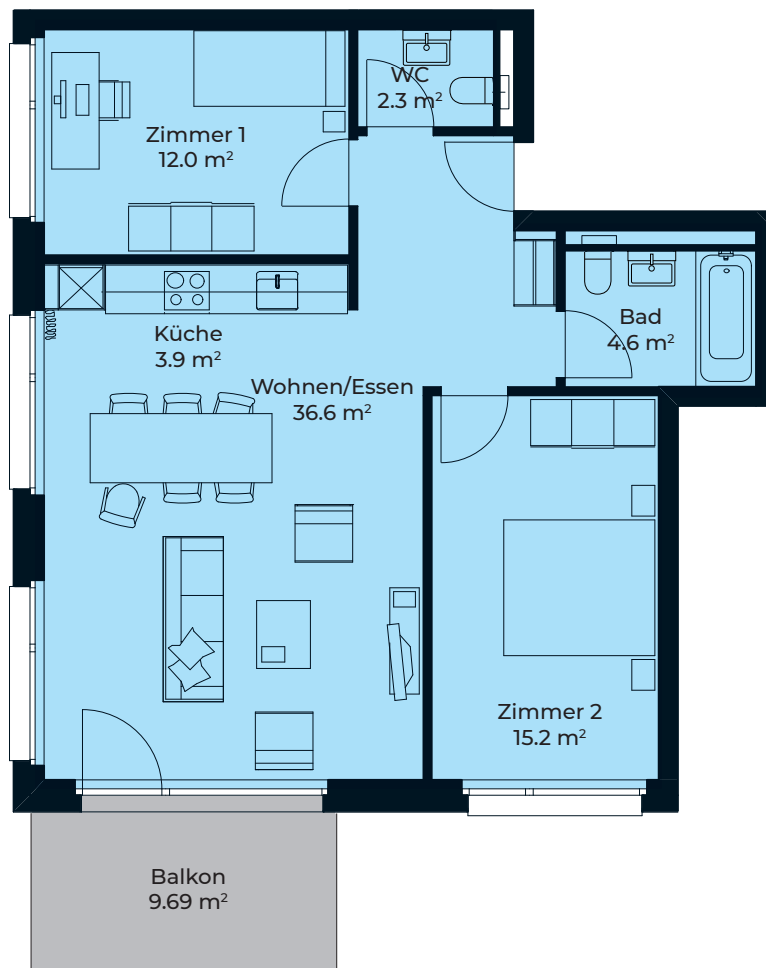

DORFHOF BIBERIST HAUS A

Zentrumweg 2
CH-4562 Biberist

Wohnung: A-202
3.5 Zimmer 2. OG
Wohnfläche: 74.60 m²
Balkon: 9.69 m²
Kellerabteil: 4.90 m²

TÄGLICH INSPIRIERT

Alle Angaben, Pläne, Zeichnungen usw. sind unverbindlich.