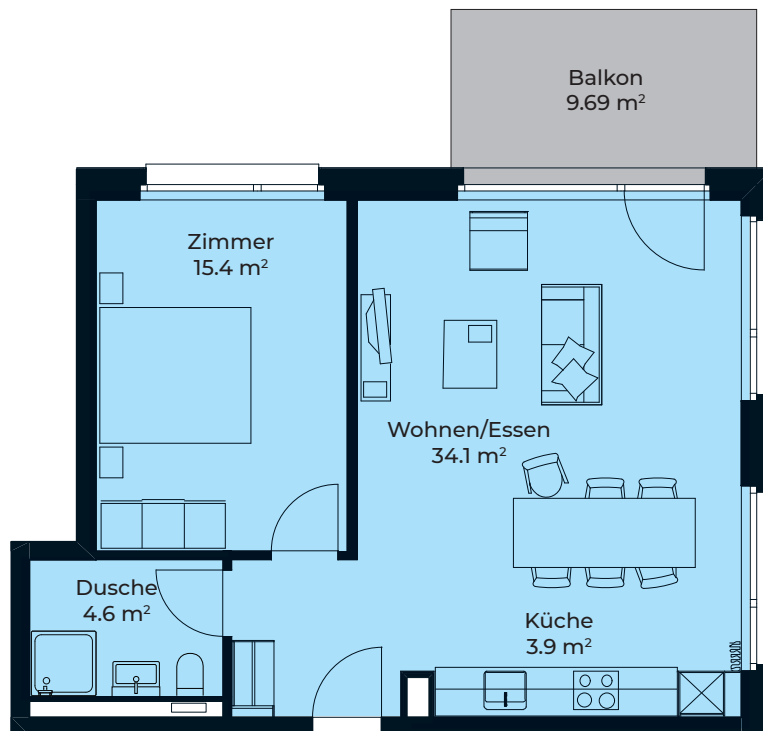

DORFHOF BIBERIST HAUS A

Zentrumsweg 2
CH-4562 Biberist

Wohnung: A-104
2.5 Zimmer 1. OG
Wohnfläche: 58.00 m²
Balkon: 9.69 m²
Kellerabteil: 7.30 m²

TÄGLICH INSPIRIERT

Alle Angaben, Pläne, Zeichnungen usw. sind unverbindlich.