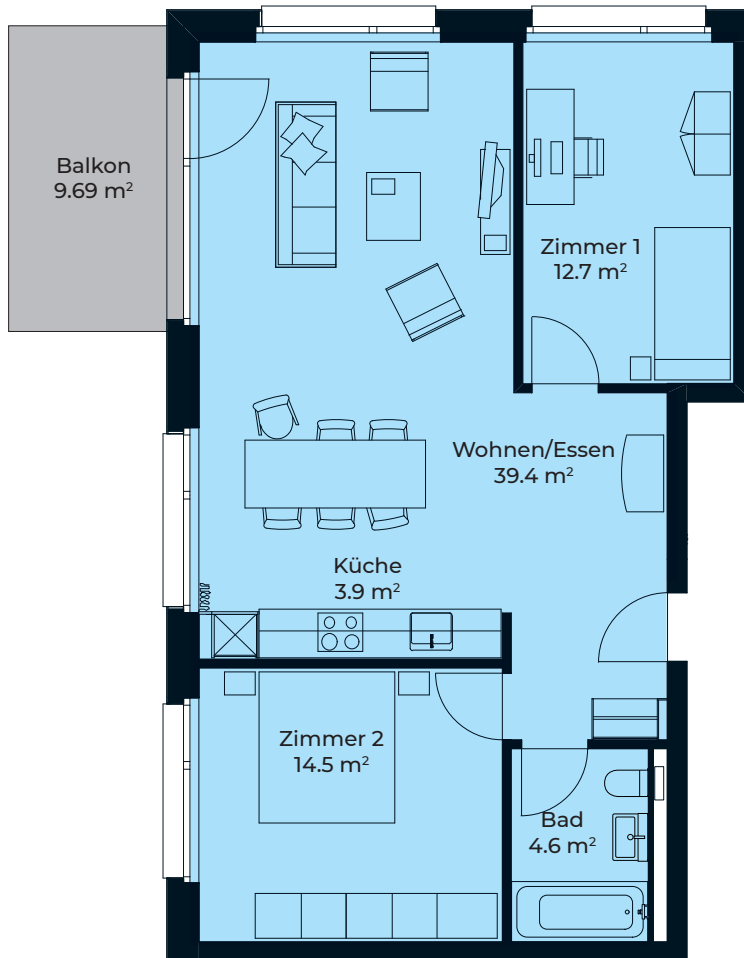

# DORFHOF BIBERIST HAUS A

Zentrumweg 2  
CH-4562 Biberist

Wohnung: A-103  
3.5 Zimmer 1. OG  
Wohnfläche: 75.10 m<sup>2</sup>  
Balkon: 9.69 m<sup>2</sup>  
Kellerabteil: 5.00 m<sup>2</sup>

TÄGLICH INSPIRIERT