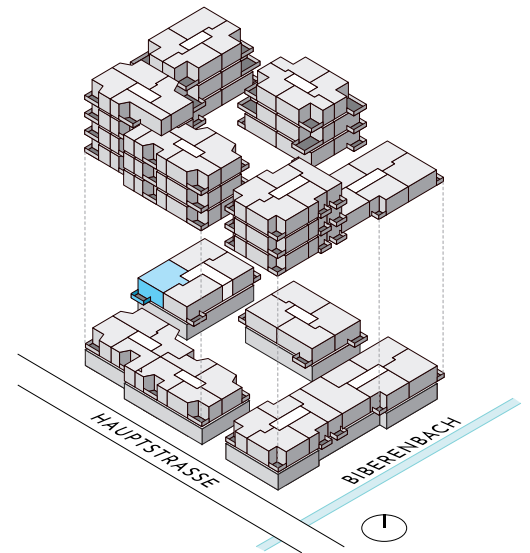

DORFHOF BIBERIST HAUS A

Zentrumweg 2
CH-4562 Biberist

Wohnung: A-102
3.5 Zimmer 1. OG
Wohnfläche: 74.70 m²
Balkon: 9.69 m²
Kellerabteil: 5.00 m²

TÄGLICH INSPIRIERT

Alle Angaben, Pläne, Zeichnungen usw. sind unverbindlich.