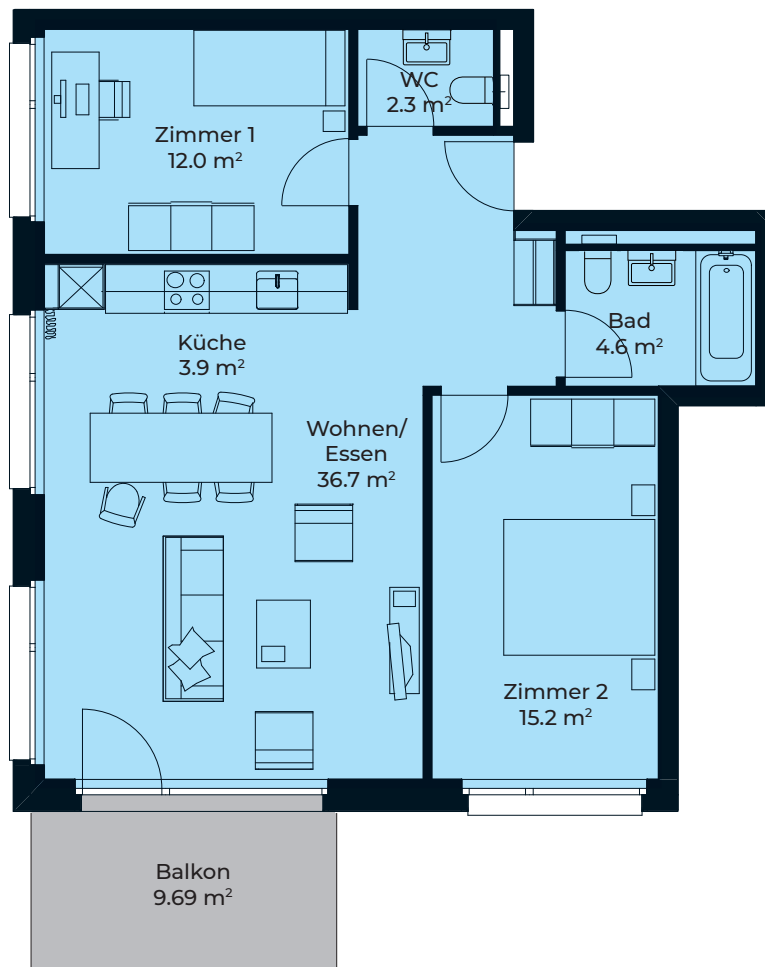

DORFHOF BIBERIST HAUS A

Zentrumweg 2
CH-4562 Biberist

Wohnung: A-102
3.5 Zimmer 1. OG
Wohnfläche: 74.70 m²
Balkon: 9.69 m²
Kellerabteil: 5.00 m²

TÄGLICH INSPIRIERT

Alle Angaben, Pläne, Zeichnungen usw. sind unverbindlich.