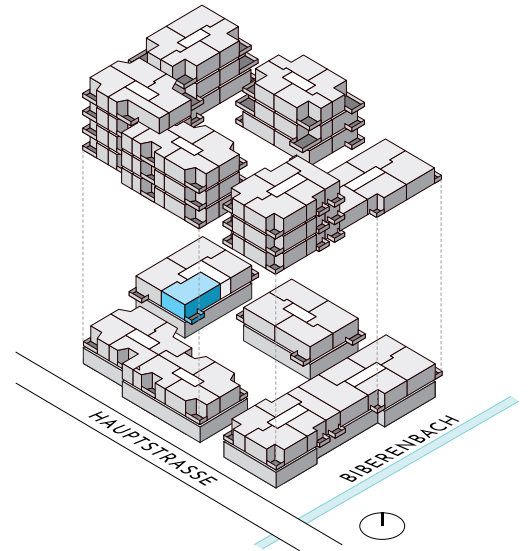

DORFHOF BIBERIST HAUS A

Zentrumweg 2
CH-4562 Biberist

Wohnung: A-101
3.5 Zimmer 1. OG
Wohnfläche: 74.80 m²
Balkon: 9.69 m²
Kellerabteil: 6.90 m²

TÄGLICH INSPIRIERT

Alle Angaben, Pläne, Zeichnungen usw. sind unverbindlich.