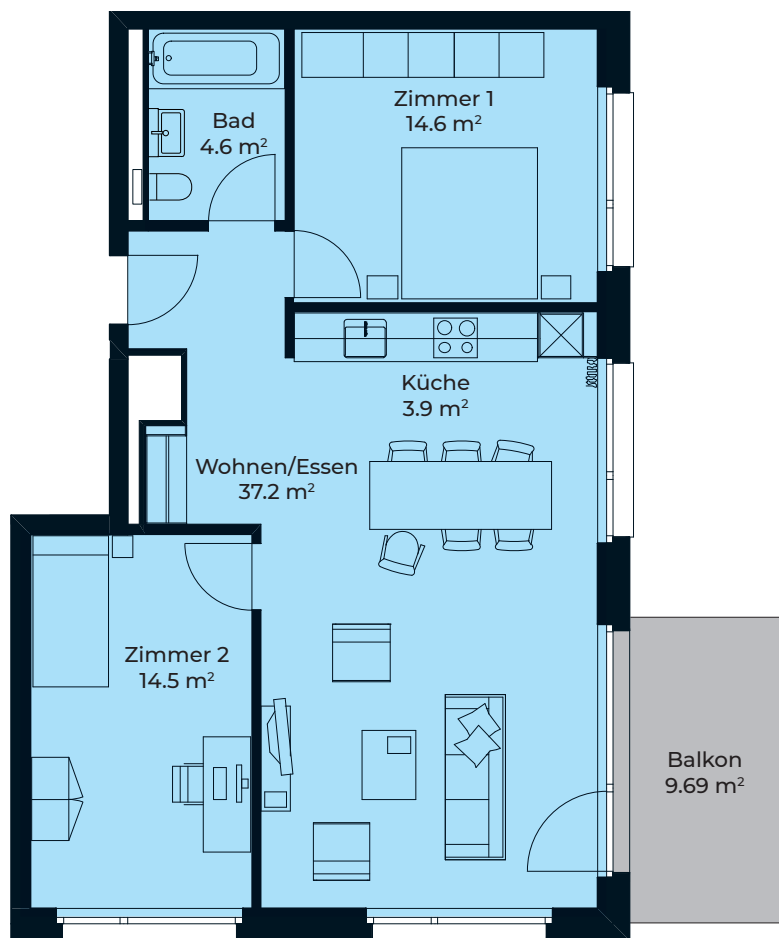

DORFHOF BIBERIST HAUS A

Zentrumweg 2
CH-4562 Biberist

Wohnung: A-101
3.5 Zimmer 1. OG
Wohnfläche: 74.80 m²
Balkon: 9.69 m²
Kellerabteil: 6.90 m²

TÄGLICH INSPIRIERT

Alle Angaben, Pläne, Zeichnungen usw. sind unverbindlich.