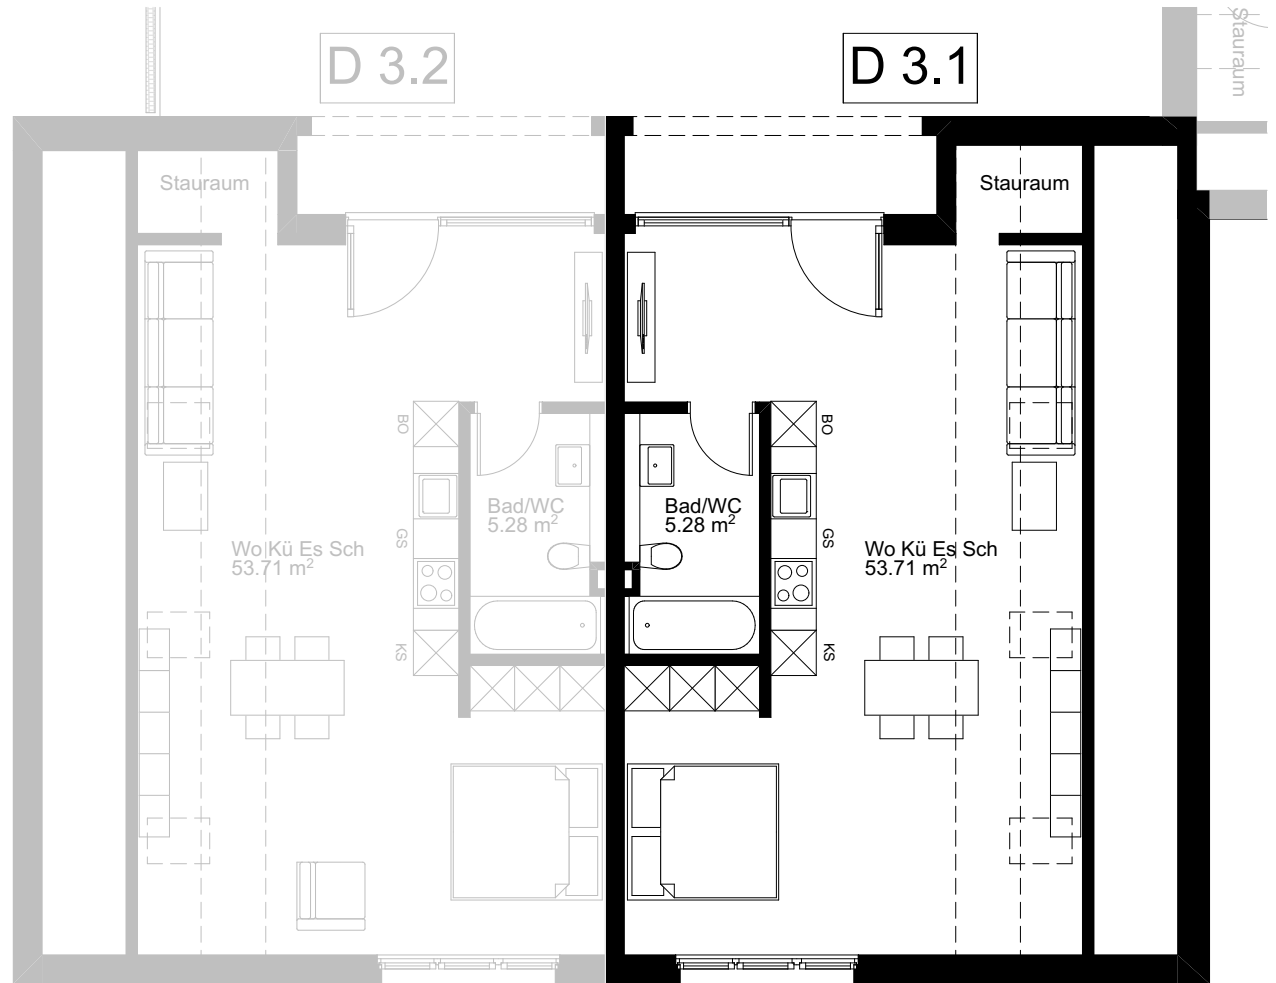

1.5 Zimmer Wohnung

NUTZFLÄCHE WOHNUNG

58.99 m²

Dachgeschoss

A4 1_100