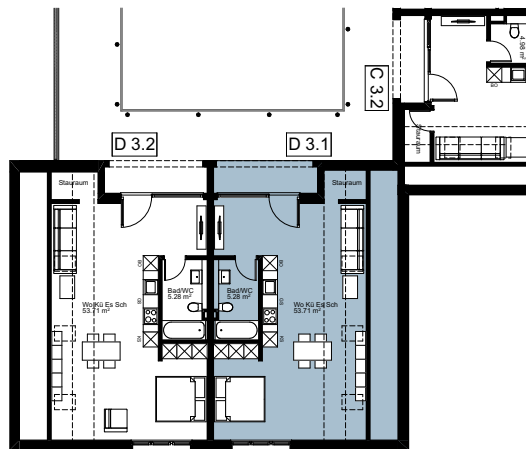

1.5 Zimmer Wohnung

NUTZFLÄCHE WOHNUNG

58.99 m²

Dachgeschoss

A4 1_100