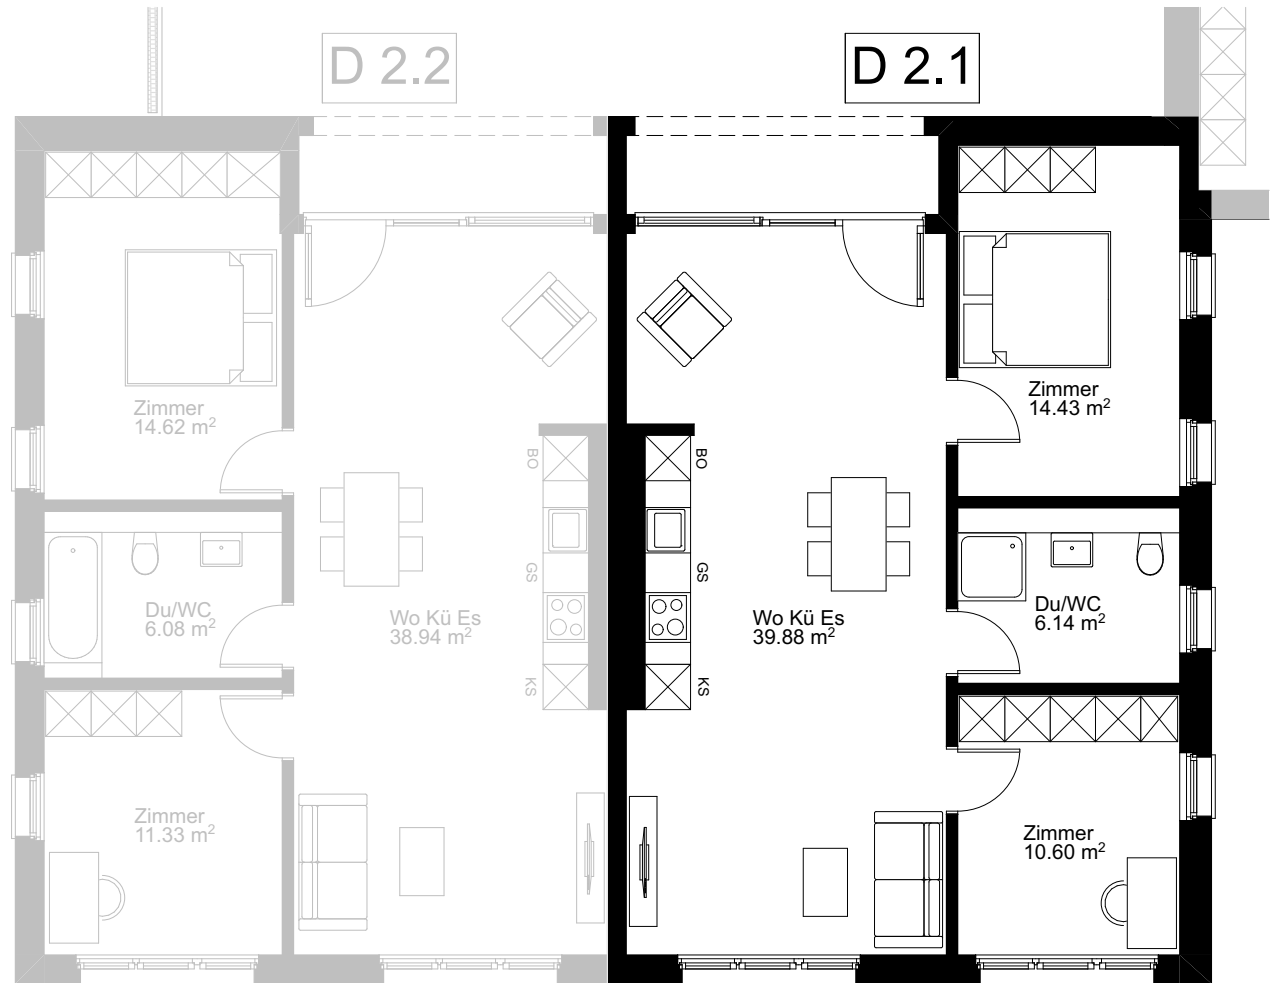

3.5 Zimmer Wohnung

NUTZFLÄCHE WOHNUNG

71.05 m²

2. Obergeschoss

A4 1_100