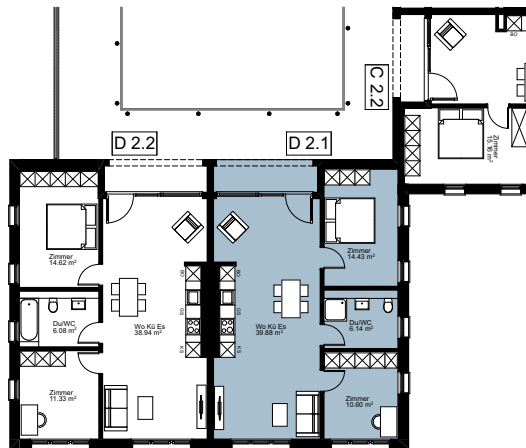

3.5 Zimmer Wohnung

NUTZFLÄCHE WOHNUNG

71.05 m²

2. Obergeschoss

A4 1_100