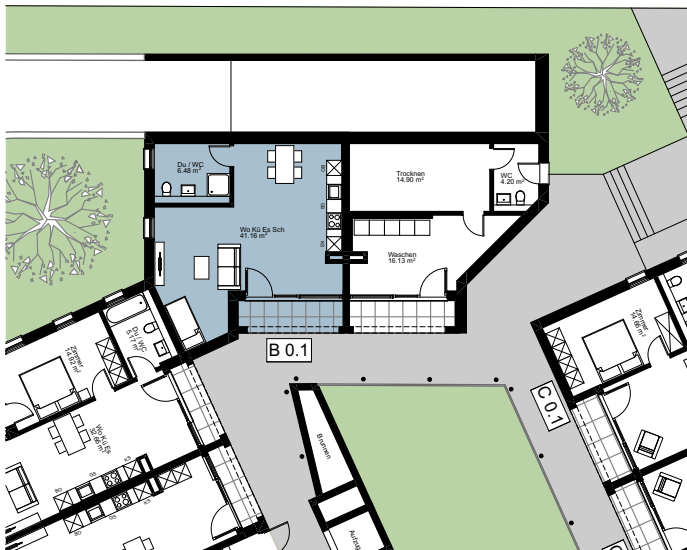

1.5 Zimmer Wohnung

NUTZFLÄCHE WOHNUNG

47.64 m²

Erdgeschoss

1 2 3 4 5
A4 1_100