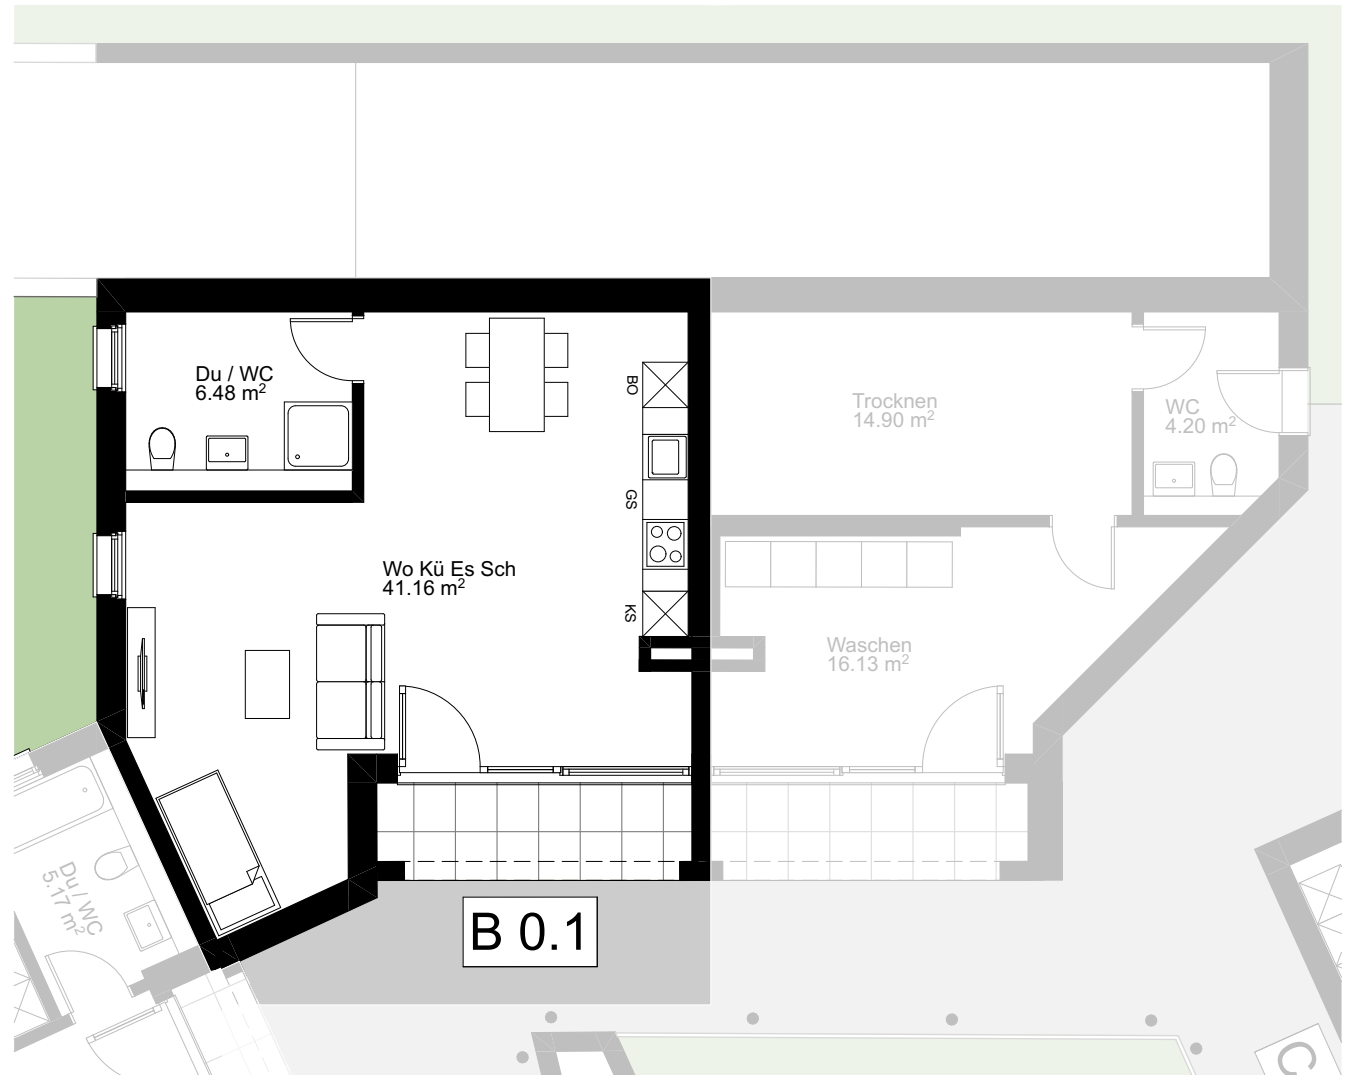

1.5 Zimmer Wohnung

NUTZFLÄCHE WOHNUNG

47.64 m²

Erdgeschoss

1 2 3 4 5
A4 1_100