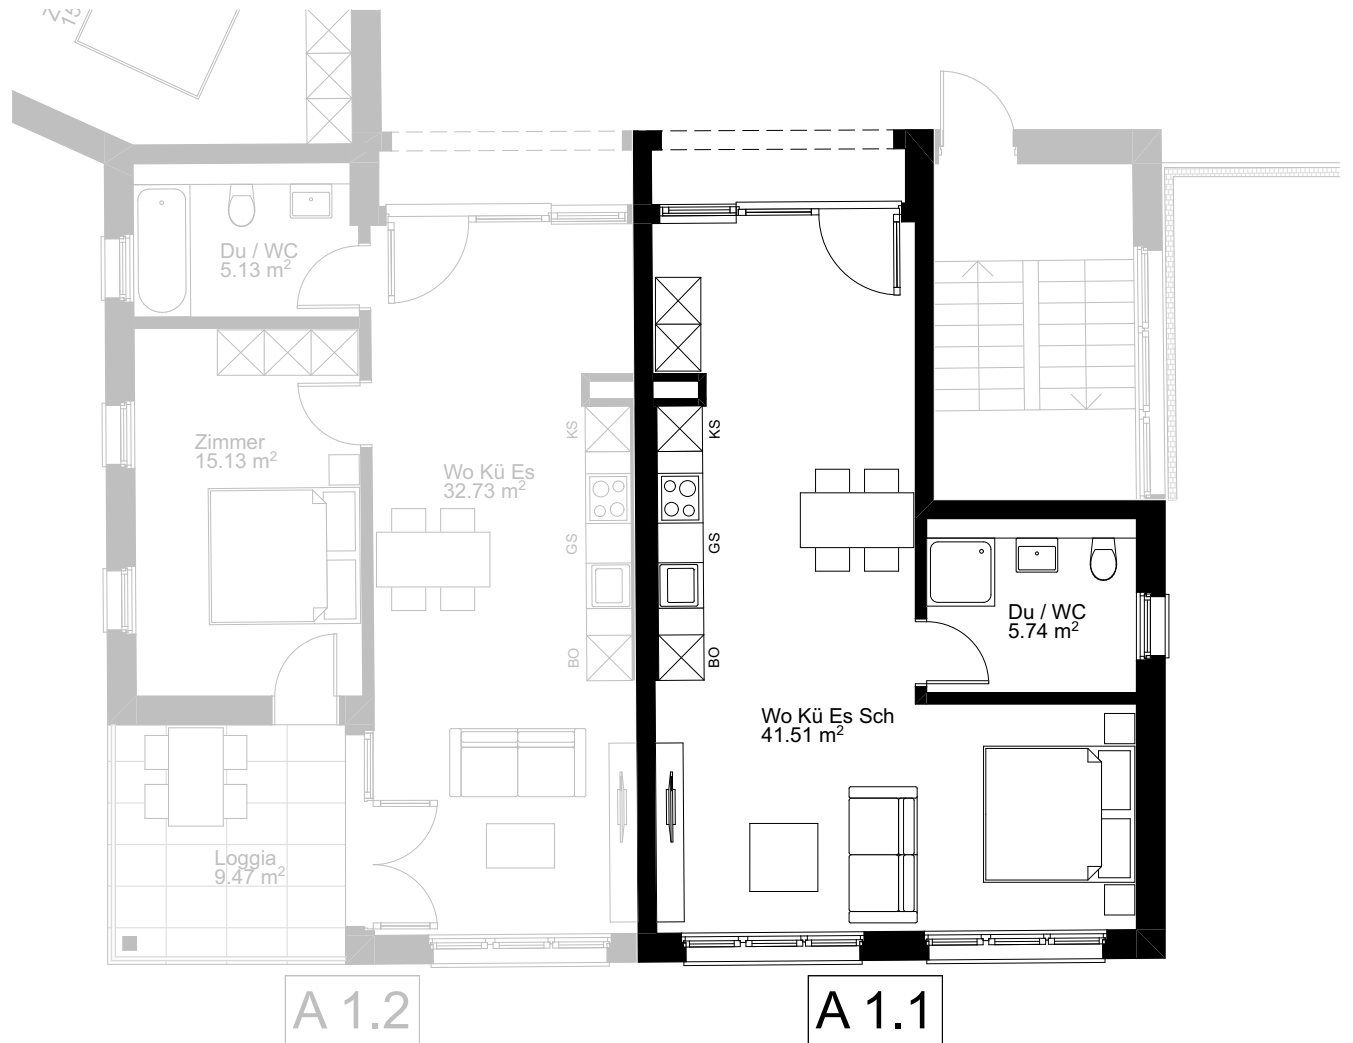

1.5 Zimmer Wohnung

NUTZFLÄCHE WOHNUNG

47.25 m²

1. Obergeschoss

A4_1_100