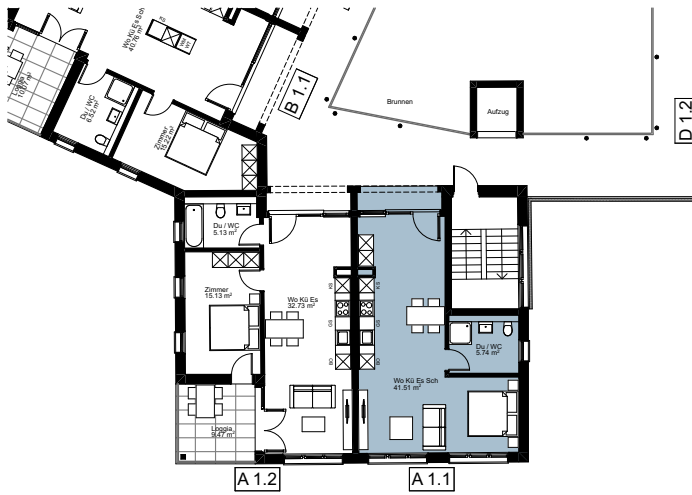

1.5 Zimmer Wohnung

NUTZFLÄCHE WOHNUNG

47.25 m²

1. Obergeschoss

A4_1_100