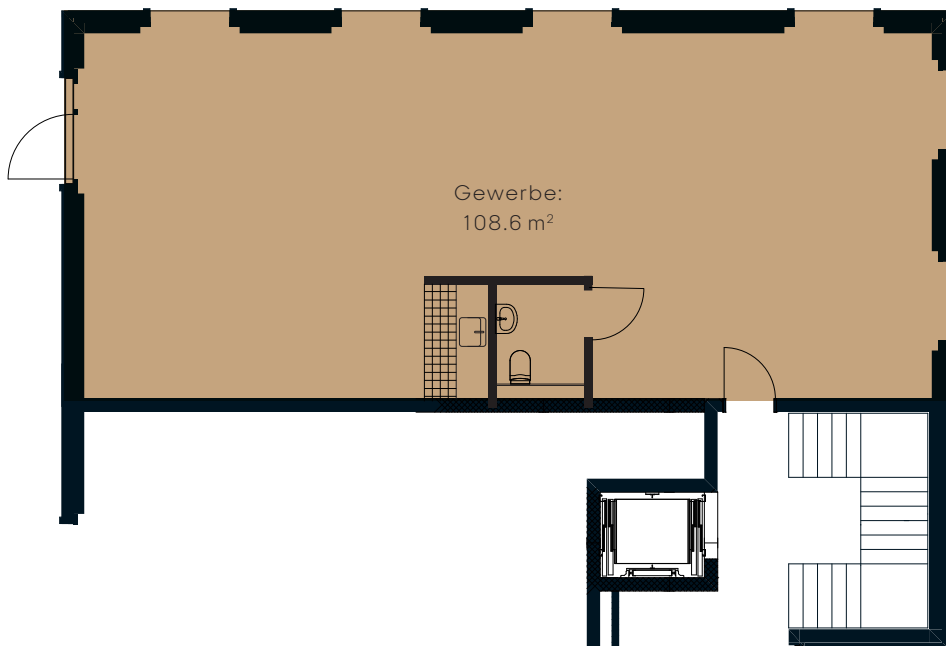

# DORFHOF BIBERIST HAUS A

Zentrumweg 2  
CH-4562 Biberist

Gewerbe: A-2  
Raum EG  
Fläche: 108.6 m<sup>2</sup>

TÄGLICH INSPIRIERT

Alle Angaben, Pläne, Zeichnungen usw. sind unverbindlich.

# DORFHOF BIBERIST HAUS D1

Zentrumweg 2  
CH-4562 Biberist

Gewerbe: D1-1  
Raum: EG  
Fläche: 283.4 m<sup>2</sup>

TÄGLICH INSPIRIERT

Alle Angaben, Pläne, Zeichnungen usw. sind unverbindlich.

# DORFHOF BIBERIST HAUS D1

Zentrumweg 2  
CH-4562 Biberist

Gewerbe: D2-1  
Raum EG  
Fläche: 275.5 m<sup>2</sup>

TÄGLICH INSPIRIERT

Alle Angaben, Pläne, Zeichnungen usw. sind unverbindlich.