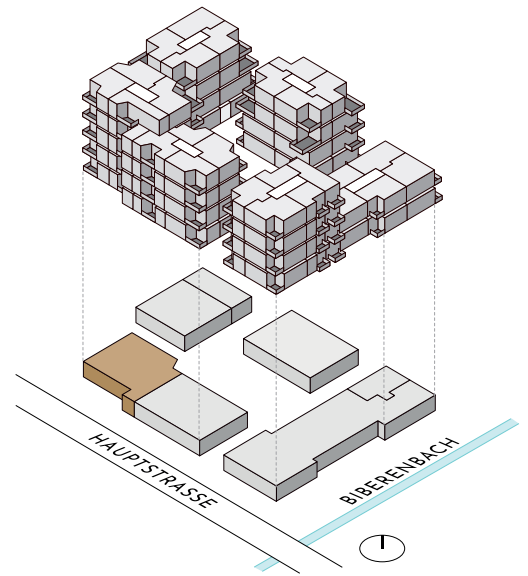

# DORFHOF BIBERIST HAUS A

Zentrumweg 2  
CH-4562 Biberist

Gewerbe: A-2  
Raum EG  
Fläche: 108.6 m<sup>2</sup>

TÄGLICH INSPIRIERT

Alle Angaben, Pläne, Zeichnungen usw. sind unverbindlich.

# DORFHOF BIBERIST HAUS D1

Zentrumweg 2  
CH-4562 Biberist

Gewerbe: D1-1  
Raum: EG  
Fläche: 283.4 m<sup>2</sup>

TÄGLICH INSPIRIERT

Alle Angaben, Pläne, Zeichnungen usw. sind unverbindlich.

# DORFHOF BIBERIST HAUS D1

Zentrumweg 2  
CH-4562 Biberist

Gewerbe: D2-1  
Raum EG  
Fläche: 275.5 m<sup>2</sup>

TÄGLICH INSPIRIERT

Alle Angaben, Pläne, Zeichnungen usw. sind unverbindlich.