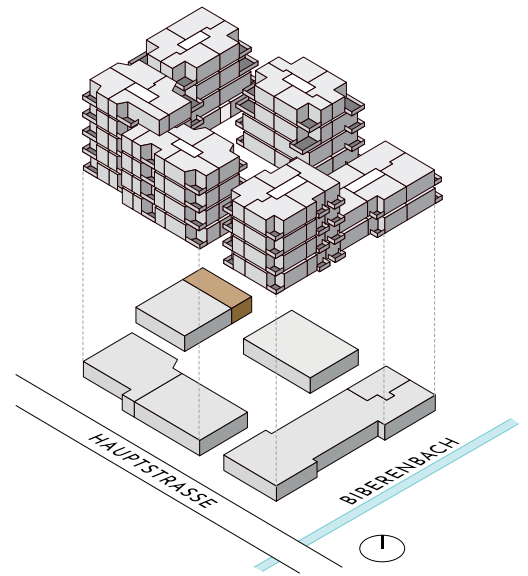

# DORFHOF BIBERIST HAUS A

Zentrumweg 2  
CH-4562 Biberist

Gewerbe: A-2  
Raum EG  
Fläche: 108.6 m<sup>2</sup>

TÄGLICH INSPIRIERT

Alle Angaben, Pläne, Zeichnungen usw. sind unverbindlich.

# DORFHOF BIBERIST HAUS D1

Zentrumweg 2  
CH-4562 Biberist

Gewerbe: D1-1  
Raum: EG  
Fläche: 283.4 m<sup>2</sup>

TÄGLICH INSPIRIERT

Alle Angaben, Pläne, Zeichnungen usw. sind unverbindlich.

# DORFHOF BIBERIST HAUS D1

Zentrumweg 2  
CH-4562 Biberist

Gewerbe: D2-1  
Raum EG  
Fläche: 275.5 m<sup>2</sup>

TÄGLICH INSPIRIERT

Alle Angaben, Pläne, Zeichnungen usw. sind unverbindlich.