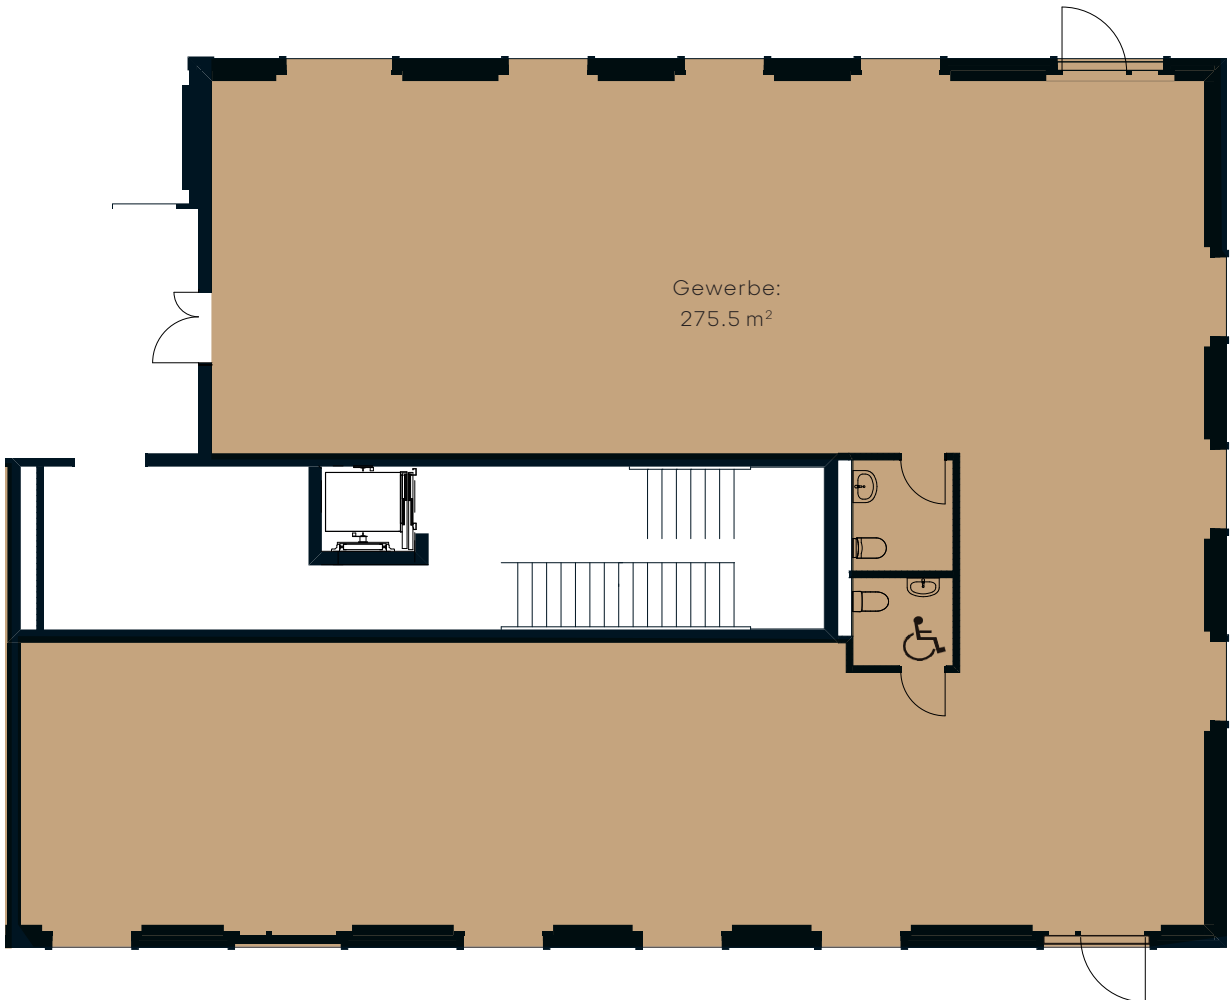

# DORFHOF BIBERIST HAUS A

Zentrumweg 2  
CH-4562 Biberist

Gewerbe: A-2  
Raum EG  
Fläche: 108.6 m<sup>2</sup>

TÄGLICH INSPIRIERT

Alle Angaben, Pläne, Zeichnungen usw. sind unverbindlich.

# DORFHOF BIBERIST HAUS D1

Zentrumweg 2  
CH-4562 Biberist

Gewerbe: D1-1  
Raum: EG  
Fläche: 283.4 m<sup>2</sup>

TÄGLICH INSPIRIERT

Alle Angaben, Pläne, Zeichnungen usw. sind unverbindlich.

# DORFHOF BIBERIST HAUS D1

Zentrumweg 2  
CH-4562 Biberist

Gewerbe: D2-1  
Raum EG  
Fläche: 275.5 m<sup>2</sup>

TÄGLICH INSPIRIERT

Alle Angaben, Pläne, Zeichnungen usw. sind unverbindlich.