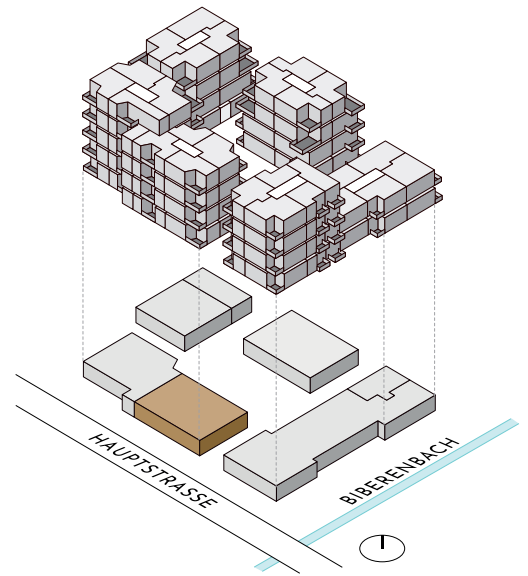

# DORFHOF BIBERIST HAUS A

Zentrumweg 2  
CH-4562 Biberist

Gewerbe: A-2  
Raum EG  
Fläche: 108.6 m<sup>2</sup>

TÄGLICH INSPIRIERT

Alle Angaben, Pläne, Zeichnungen usw. sind unverbindlich.

# DORFHOF BIBERIST HAUS D1

Zentrumweg 2  
CH-4562 Biberist

Gewerbe: D1-1  
Raum: EG  
Fläche: 283.4 m<sup>2</sup>

TÄGLICH INSPIRIERT

Alle Angaben, Pläne, Zeichnungen usw. sind unverbindlich.

# DORFHOF BIBERIST HAUS D1

Zentrumweg 2  
CH-4562 Biberist

Gewerbe: D2-1  
Raum EG  
Fläche: 275.5 m<sup>2</sup>

TÄGLICH INSPIRIERT

Alle Angaben, Pläne, Zeichnungen usw. sind unverbindlich.