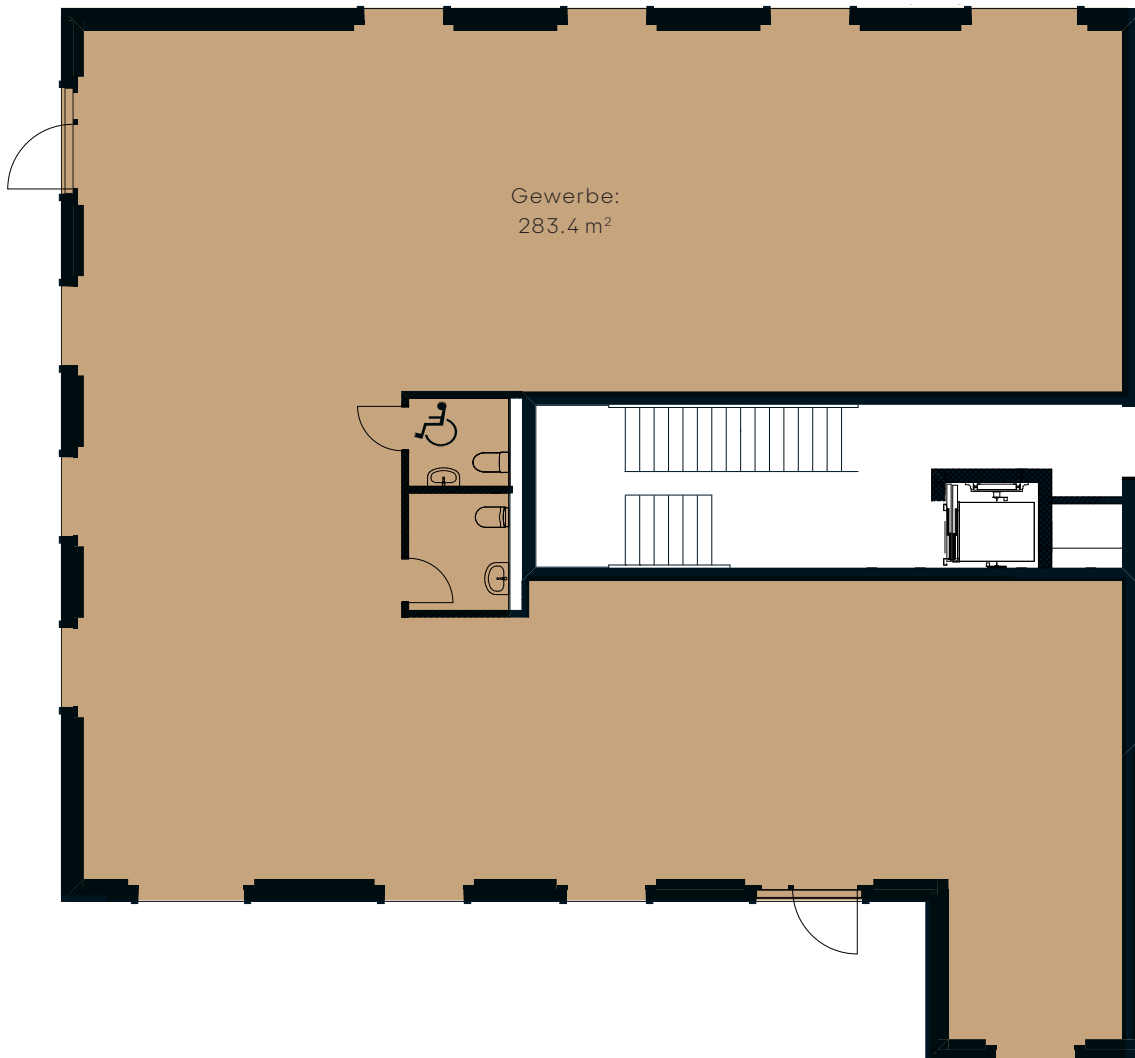

# DORFHOF BIBERIST HAUS A

Zentrumweg 2  
CH-4562 Biberist

Gewerbe: A-2  
Raum EG  
Fläche: 108.6 m<sup>2</sup>

TÄGLICH INSPIRIERT

Alle Angaben, Pläne, Zeichnungen usw. sind unverbindlich.

# DORFHOF BIBERIST HAUS D1

Zentrumweg 2  
CH-4562 Biberist

Gewerbe: D1-1  
Raum: EG  
Fläche: 283.4 m<sup>2</sup>

TÄGLICH INSPIRIERT

Alle Angaben, Pläne, Zeichnungen usw. sind unverbindlich.

# DORFHOF BIBERIST HAUS D1

Zentrumweg 2  
CH-4562 Biberist

Gewerbe: D2-1  
Raum EG  
Fläche: 275.5 m<sup>2</sup>

TÄGLICH INSPIRIERT

Alle Angaben, Pläne, Zeichnungen usw. sind unverbindlich.