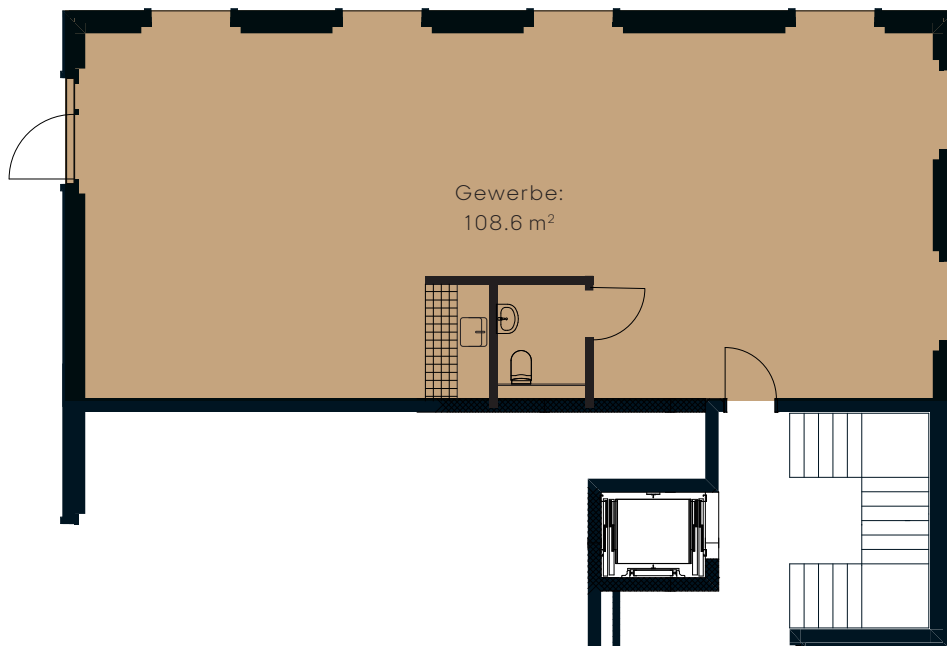

# DORFHOF BIBERIST HAUS A

Zentrumweg 2  
CH-4562 Biberist

Gewerbe: A-2  
Raum EG  
Fläche: 108.6 m<sup>2</sup>

TÄGLICH INSPIRIERT

Alle Angaben, Pläne, Zeichnungen usw. sind unverbindlich.