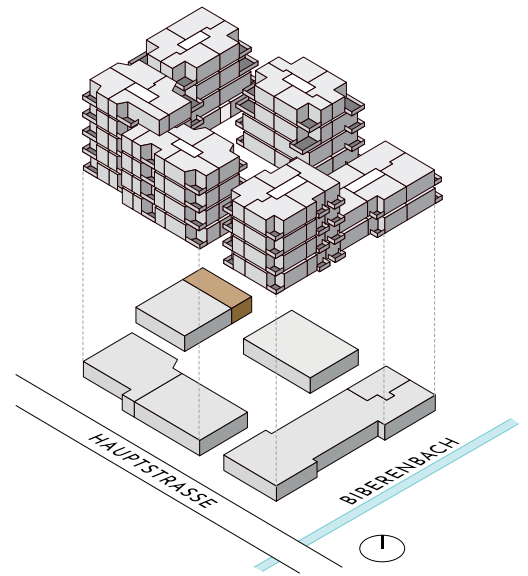

# DORFHOF BIBERIST HAUS A

Zentrumweg 2  
CH-4562 Biberist

Gewerbe: A-2  
Raum EG  
Fläche: 108.6 m<sup>2</sup>

TÄGLICH INSPIRIERT

Alle Angaben, Pläne, Zeichnungen usw. sind unverbindlich.