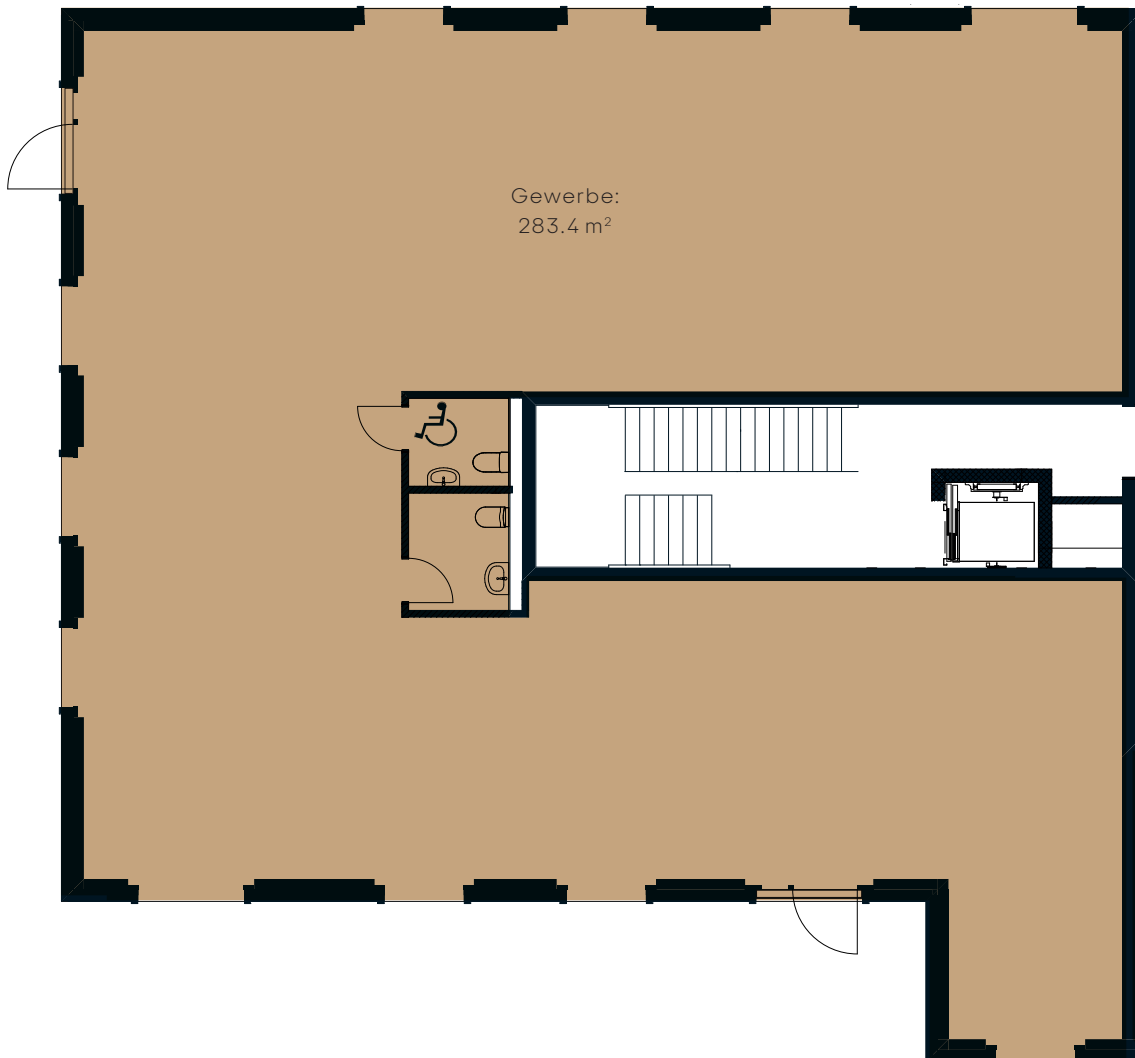

DORFHOF BIBERIST HAUS D1

Zentrumweg 2
CH-4562 Biberist

Gewerbe: D1-1
Raum: EG
Fläche: 283.4 m²

TÄGLICH INSPIRIERT

Alle Angaben, Pläne, Zeichnungen usw. sind unverbindlich.