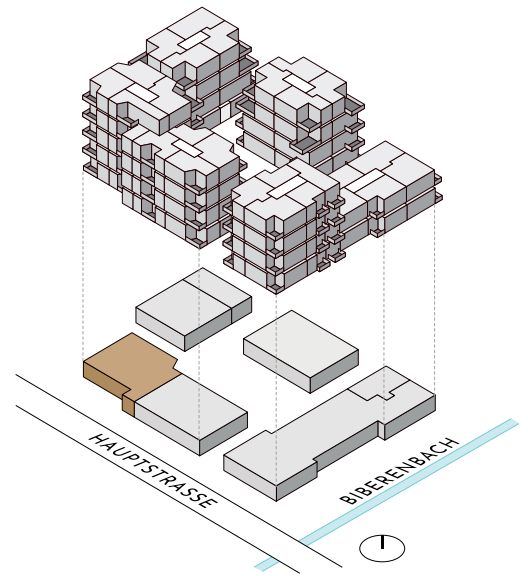

DORFHOF BIBERIST HAUS D1

Zentrumweg 2
CH-4562 Biberist

Gewerbe: D1-1
Raum: EG
Fläche: 283.4 m²

TÄGLICH INSPIRIERT

Alle Angaben, Pläne, Zeichnungen usw. sind unverbindlich.