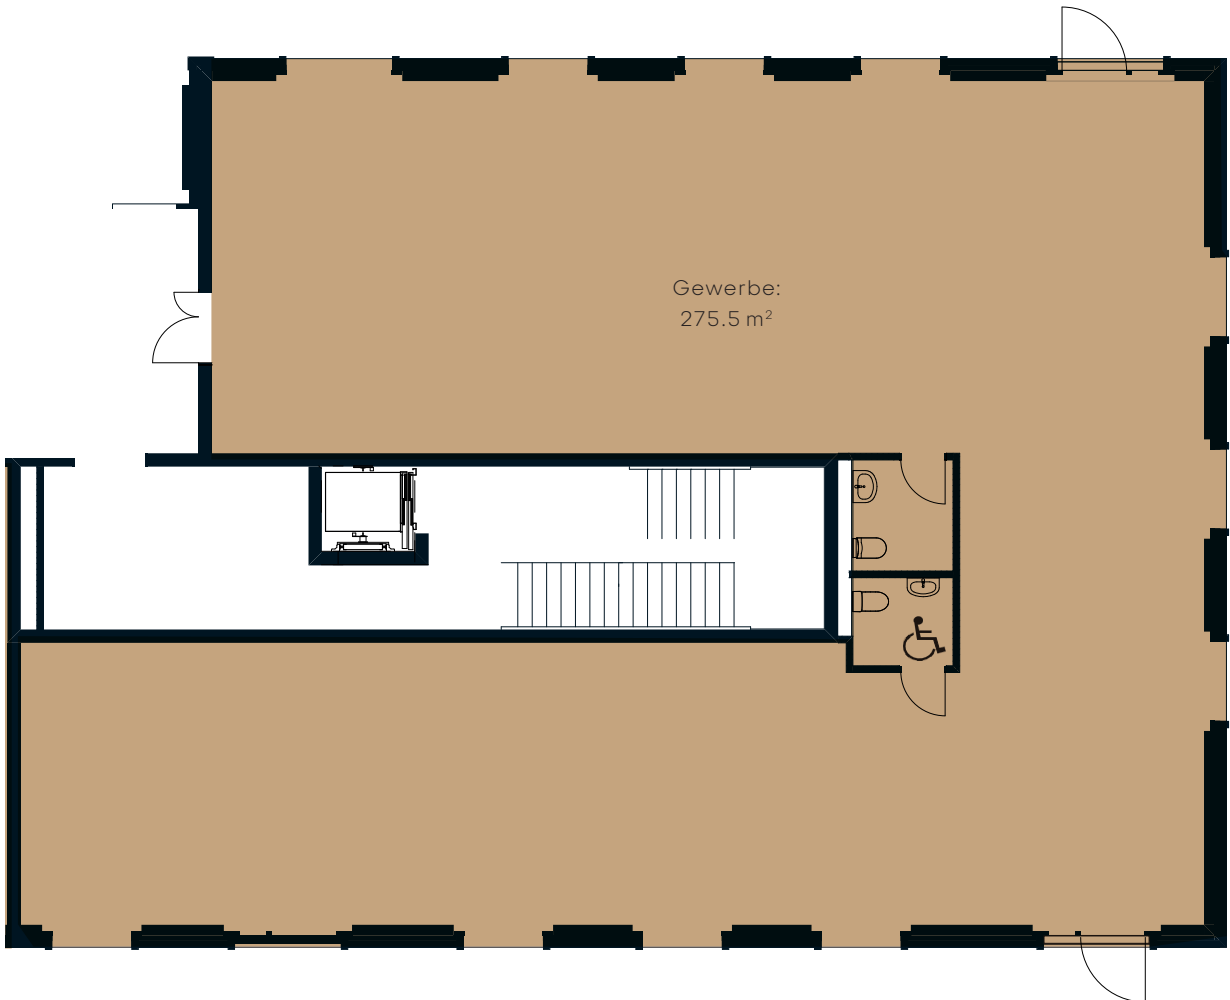

DORFHOF BIBERIST HAUS D1

Zentrumweg 2
CH-4562 Biberist

Gewerbe: D2-1
Raum EG
Fläche: 275.5 m²

TÄGLICH INSPIRIERT

Alle Angaben, Pläne, Zeichnungen usw. sind unverbindlich.