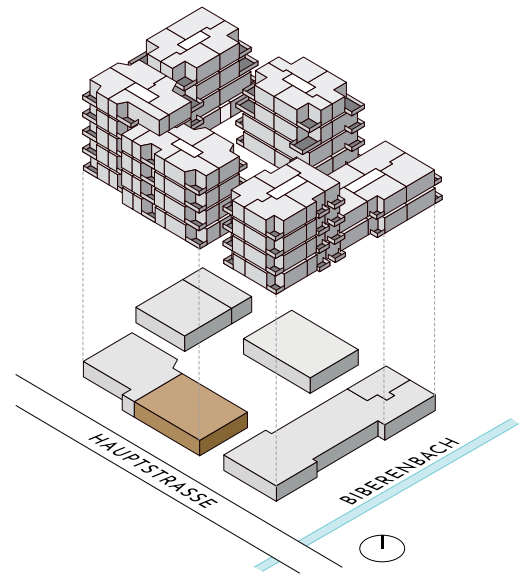

DORFHOF BIBERIST HAUS D1

Zentrumweg 2
CH-4562 Biberist

Gewerbe: D2-1
Raum EG
Fläche: 275.5 m²

TÄGLICH INSPIRIERT

Alle Angaben, Pläne, Zeichnungen usw. sind unverbindlich.