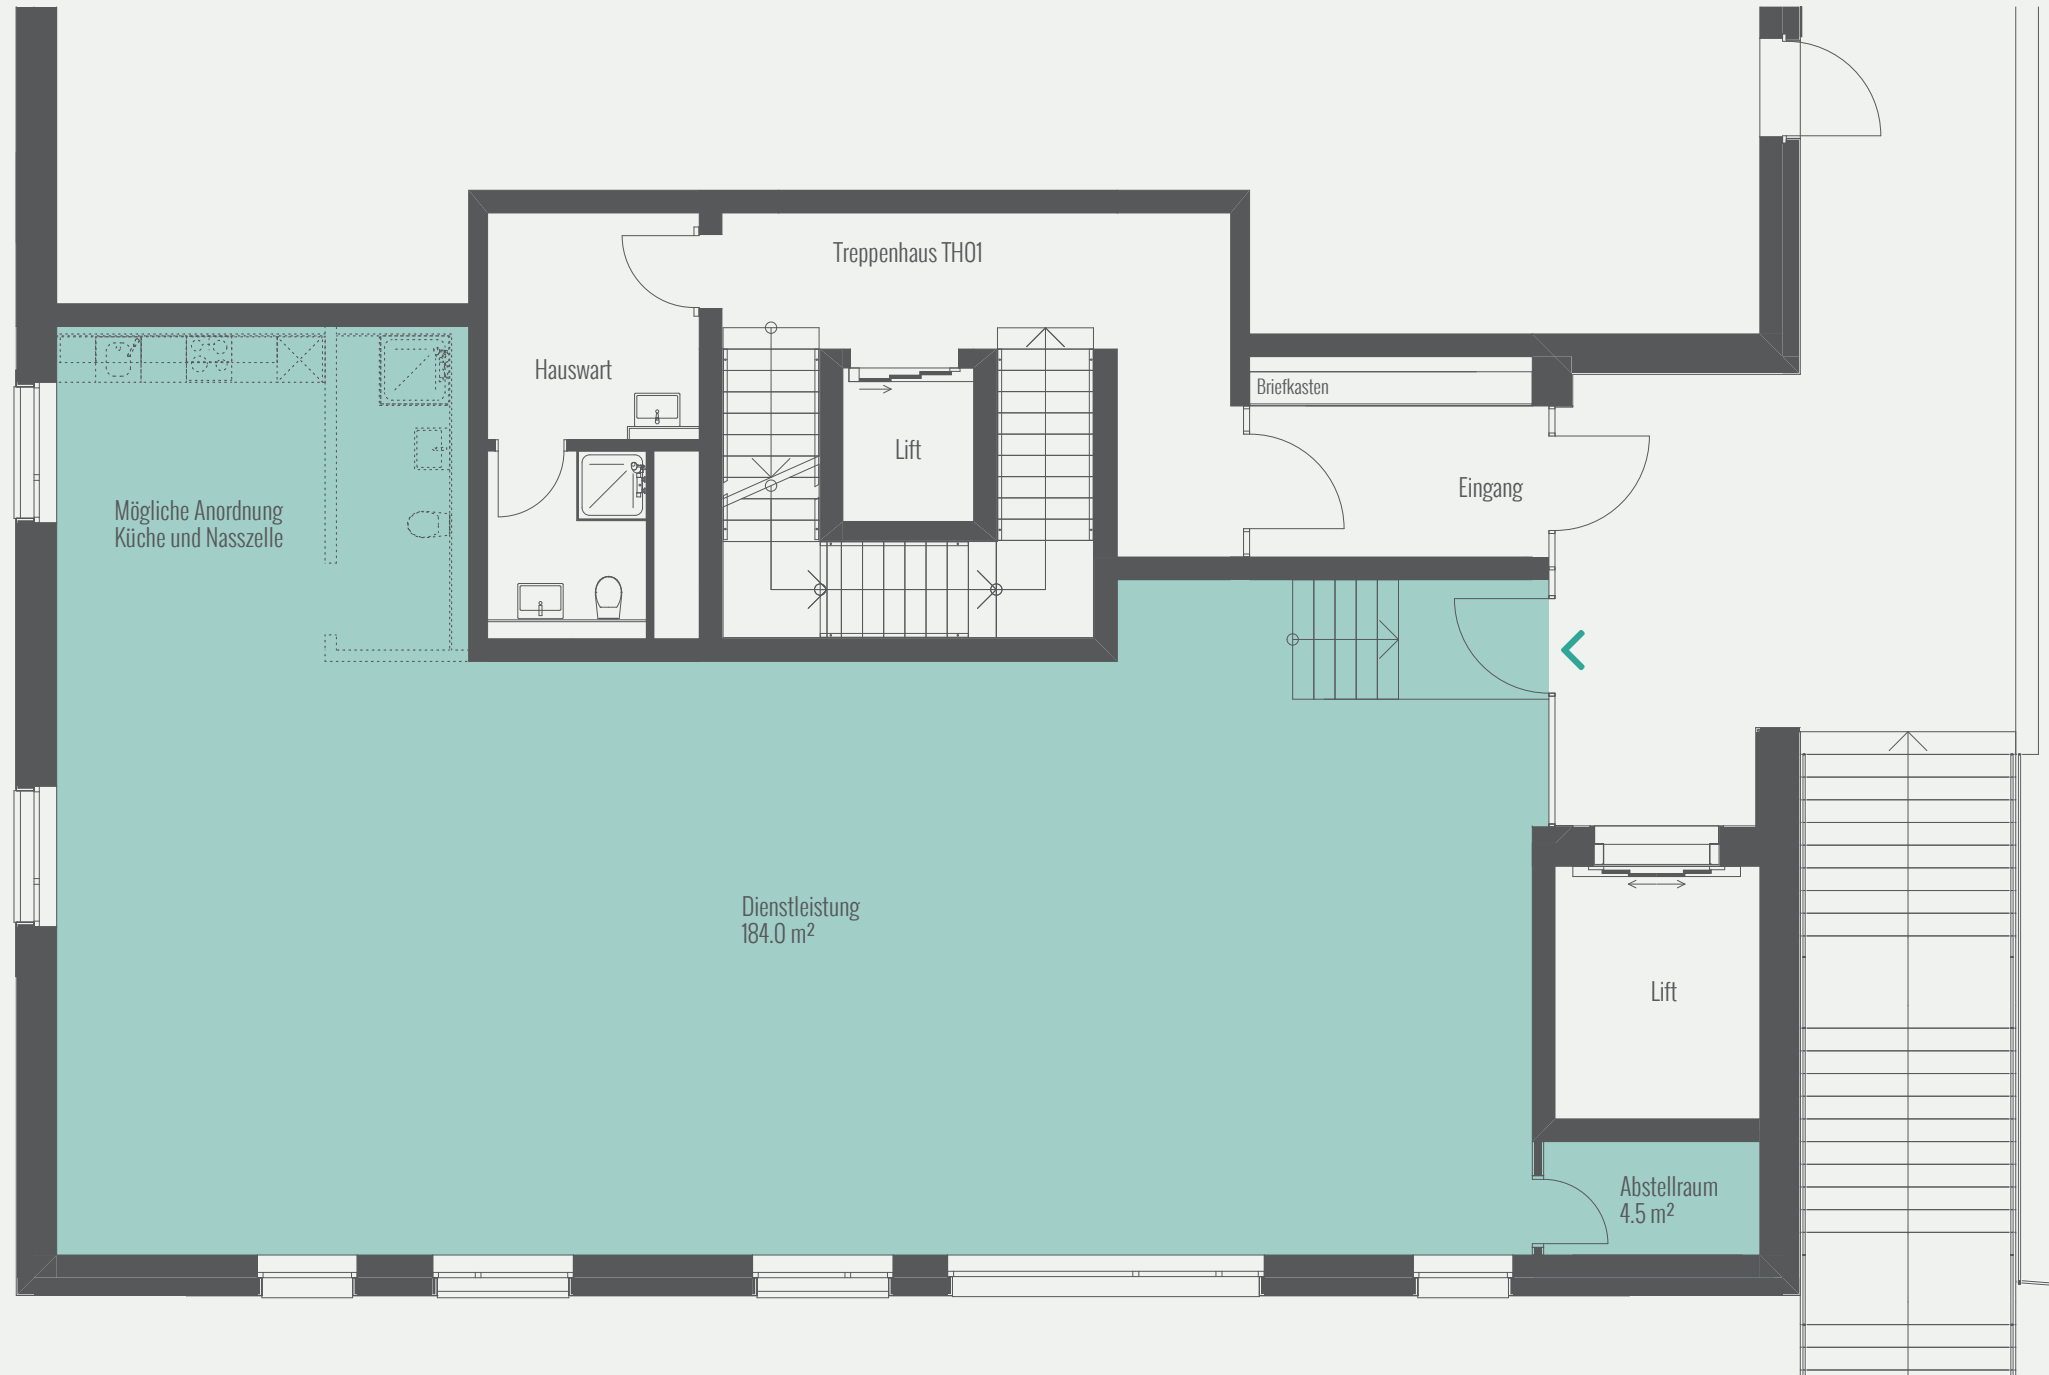

*Gewerbefläche
Gebäude T1*

Erdgeschoss

Bernstrasse 225
Gewerbefläche-Nr.
225.0001
Gewerbefläche 188.5 m²

Bernstrasse 225

Irrtümer und Änderungen bleiben vorbehalten.

www.suedmatte.ch