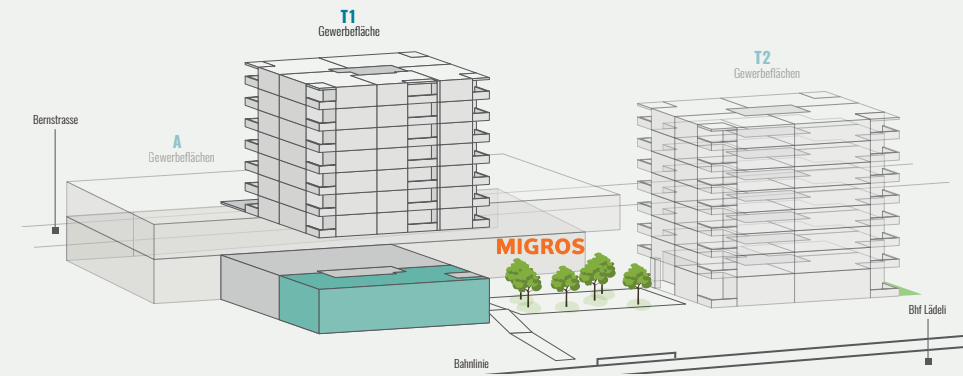

*Gewerbefläche
Gebäude T1*

Erdgeschoss

Bernstrasse 225
Gewerbefläche-Nr.
225.0001
Gewerbefläche 188.5 m²

Bernstrasse 225

Irrtümer und Änderungen bleiben vorbehalten.

www.suedmatte.ch