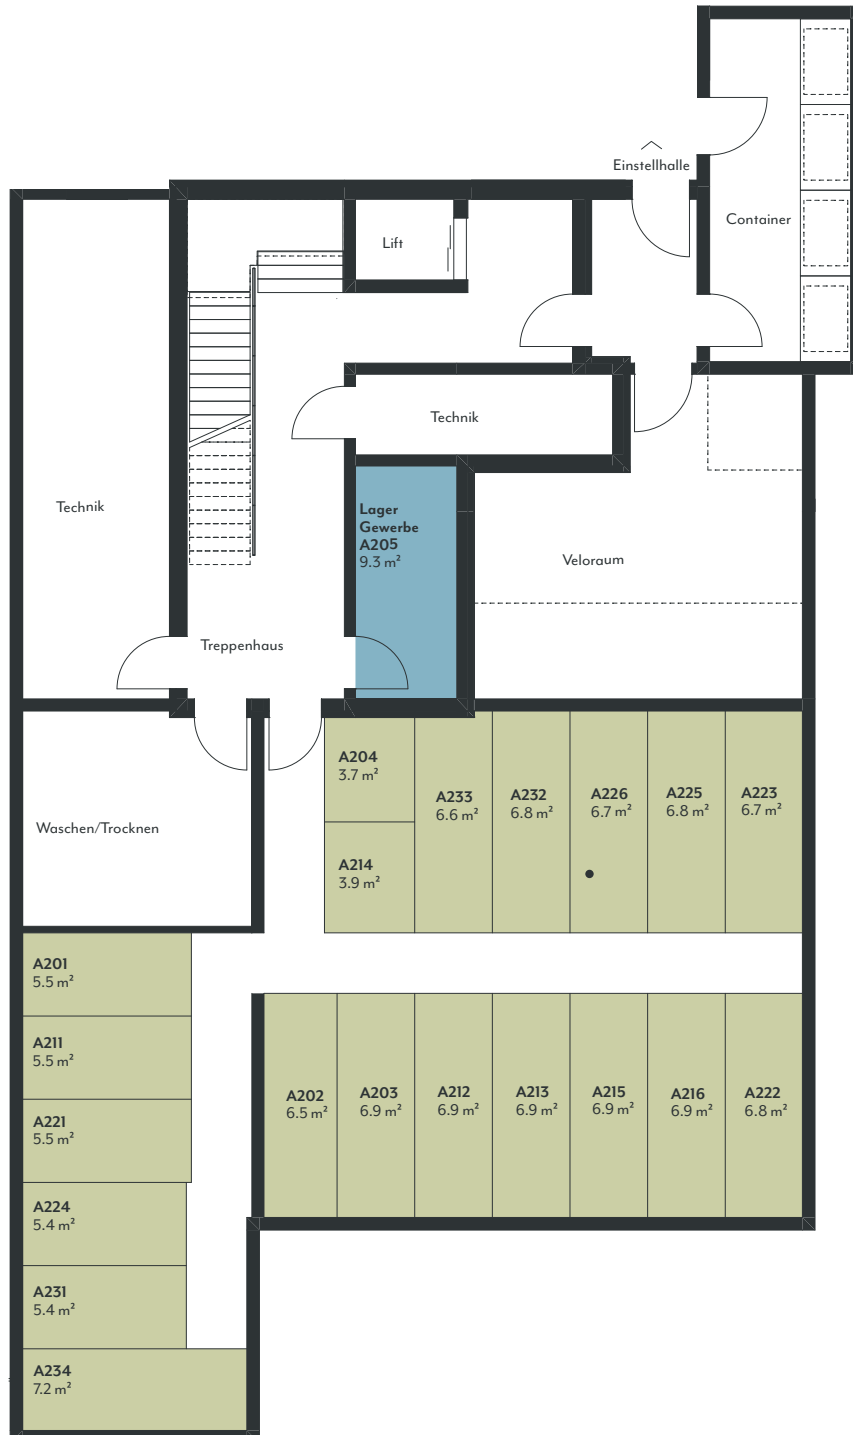

MIETE

KELLER

UNTERGESCHOSS

Gebäudeübersicht

1:150 0 1.5 3 7.5 m

Alle Angaben sind Circaangaben. Änderungen bleiben vorbehalten.

BERATUNG & VERMIETUNG

www.bollpark-süd.ch