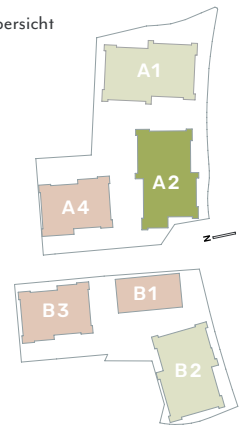

MIETE

KELLER

UNTERGESCHOSS

Gebäudeübersicht

1:150 0 1.5 3 7.5 m

Alle Angaben sind Circaangaben. Änderungen bleiben vorbehalten.

BERATUNG & VERMIETUNG

www.bollpark-süd.ch