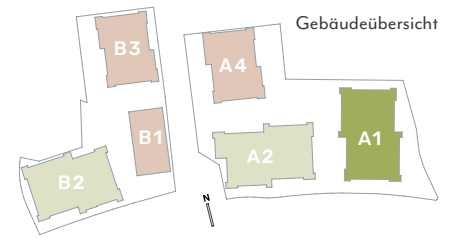

MIETE

KELLER

UNTERGESCHOSS

1:150 0 1.5 3 7.5 m

Alle Angaben sind Circaangaben. Änderungen bleiben vorbehalten.

BERATUNG & VERMIETUNG

www.bollpark-süd.ch

Team Vermietung und Vermarktung / vermietung@dr-meyer.ch / 031 996 42 11