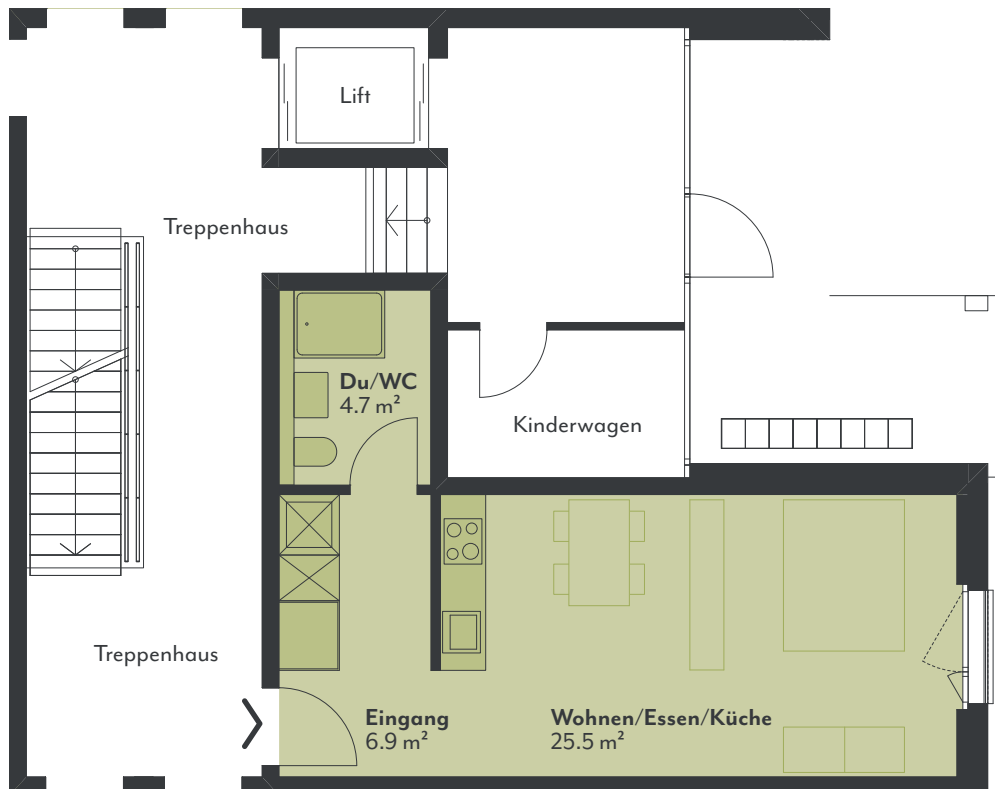

MIETE

STUDIO

ERDGESCHOSS

WOHNUNGS-NR.

A103

WOHNUNGSFLÄCHE

ca. 37 m²

1:100 0 1 2 5 m